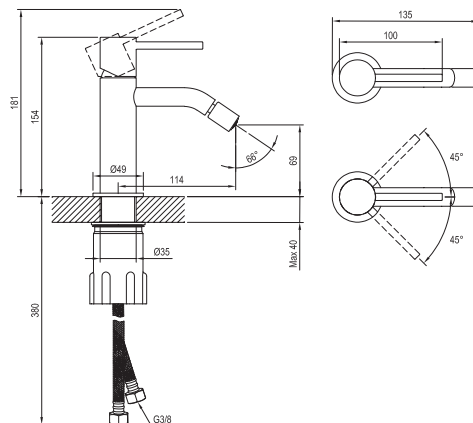

ESPIRIT

RAVAK®

ES 056.20BLM Bidetová bat. 180 mm, bez výpusti, black matt

Obj. č. (SIČ): X070281

Č.	Obj. č. (SIČ)	Náhradní díl	Cena bez DPH	Cena s DPH
1	X07P1036	Perlátor	121,49	147
2	X07P1041	Kryt perlátoru černá mat	285,12	345
3	X07P909	Krytka kartuše černá mat	143,80	174
4	X07P826	Kartuše	392,56	475
5	X07P1074	Připojovací hadice 450 mm 3/8' - teplá	129,75	157
6	X07P1075	Připojovací hadice 450 mm 3/8' - studená	129,75	157
7	X07P1023	Páka černá mat	738,02	893
8	X07P1092	Montážní sada	318,18	385