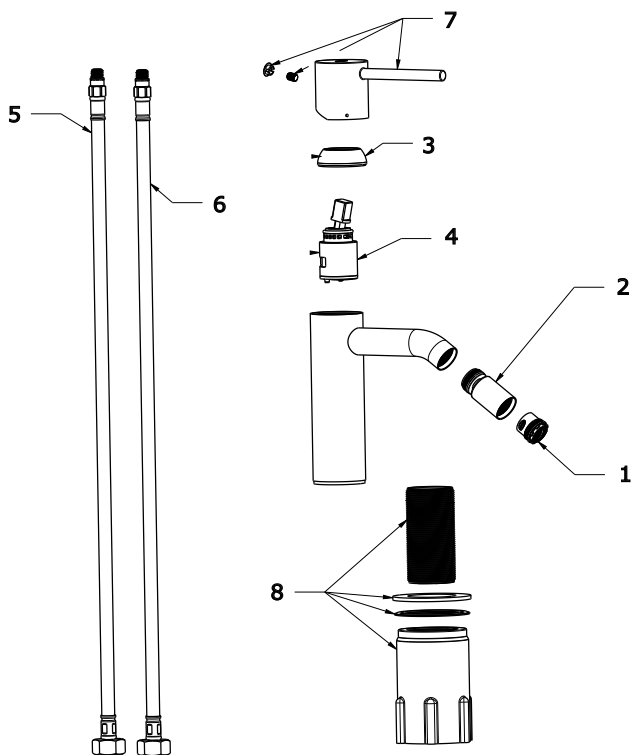

ESPIRIT

RAVAK®

ES 056.20BLM Bidetová bat. 180 mm, bez výpusti, black matt

Obj. č. (SIČ): X070281

Č.	Obj. č. (SIČ)	Náhradní díl	Cena bez DPH	Cena s DPH
1	X07P1036	Perlátor	121,49	147
2	X07P1041	Kryt perlátoru černá mat	285,12	345
3	X07P909	Krytka kartuše černá mat	143,80	174
4	X07P826	Kartuše	392,56	475
5	X07P1074	Připojovací hadice 450 mm 3/8' - teplá	129,75	157
6	X07P1075	Připojovací hadice 450 mm 3/8' - studená	129,75	157
7	X07P1023	Páka černá mat	738,02	893
8	X07P1092	Montážní sada	318,18	385