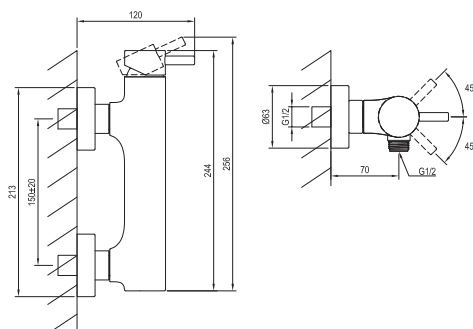

# ESPIRIT

**RAVAK®**

ES 032.20BLM Sprchová nástěnná baterie bez setu, black matt

Obj. č. (SIČ): X070280

Č.	Obj. č. (SIČ)	Náhradní díl	Cena bez DPH	Cena s DPH
1	X07P948	Montážní set white velvet	159,50	193
2	X07P914	Krytka matice kartuše černá mat	247,93	300
3	X07P827	Kartuše	765,29	926
4	X07P995	Páka černá mat	250,41	303
5	X07P1090	Šroubení	501,65	607