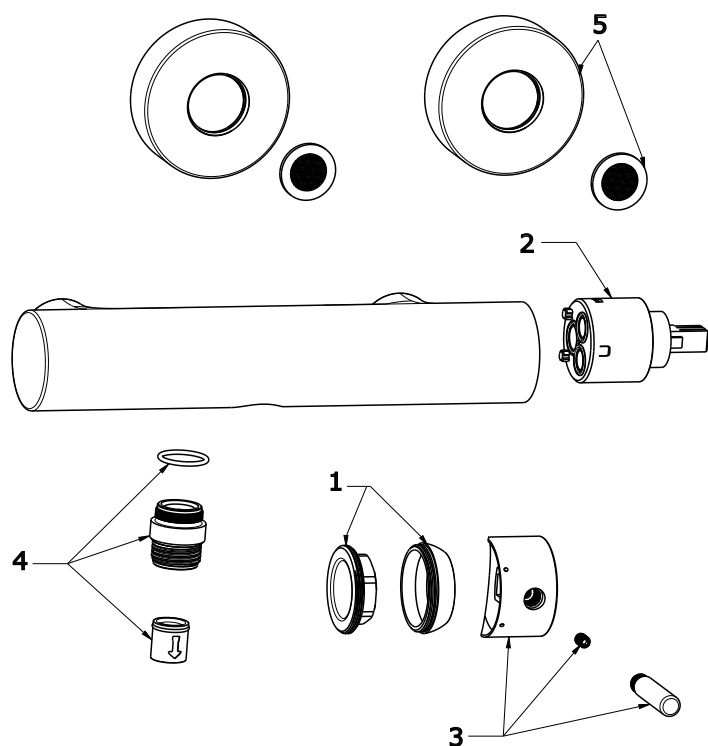

# ESPIRIT

**RAVAK®**

ES 032.20BLM Sprchová nástěnná baterie bez setu, black matt

Obj. č. (SIČ): X070280

Č.	Obj. č. (SIČ)	Náhradní díl	Cena bez DPH	Cena s DPH
1	X07P948	Montážní set white velvet	159,50	193
2	X07P914	Krytka matice kartuše černá mat	247,93	300
3	X07P827	Kartuše	765,29	926
4	X07P995	Páka černá mat	250,41	303
5	X07P1090	Šroubení	501,65	607