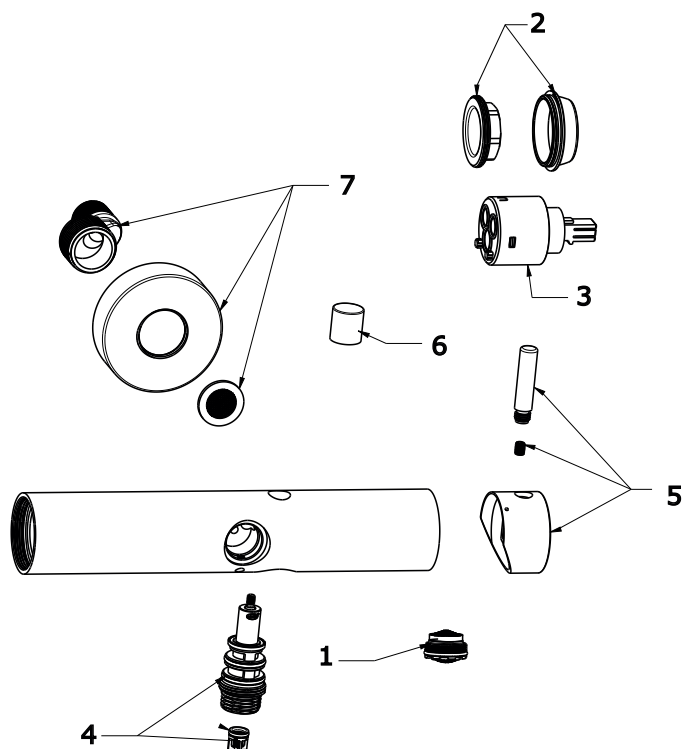

# ESPIRIT

**ravak**<sup>®</sup>

ES 022.20BLM Vanová nástěnná bat. bez setu, black matt

Obj. č. (SIČ): X070279

Č.	Obj. č. (SIČ)	Náhradní díl	Cena bez DPH	Cena s DPH
1	X07P948	Montážní set white velvet	95,87	116
2	X07P1044	Perlátor	280,99	340
3	X07P919	Krytka matice kartuše černá mat	247,93	300
4	X07P827	Kartuše	628,10	760
5	X07P1055	Přepínač	802,48	971
6	X07P999	Páka černá mat	140,50	170
7	X07P960	Ovladač přepínače černá mat	501,65	607