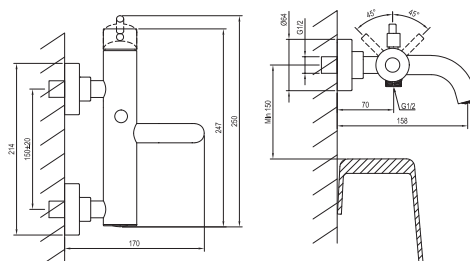

# ESPIRIT

**ravak**<sup>®</sup>

ES 022.20BLM Vanová nástěnná bat. bez setu, black matt

Obj. č. (SIČ): X070279

Č.	Obj. č. (SIČ)	Náhradní díl	Cena bez DPH	Cena s DPH
1	X07P948	Montážní set white velvet	95,87	116
2	X07P1044	Perlátor	280,99	340
3	X07P919	Krytka matice kartuše černá mat	247,93	300
4	X07P827	Kartuše	628,10	760
5	X07P1055	Přepínač	802,48	971
6	X07P999	Páka černá mat	140,50	170
7	X07P960	Ovladač přepínače černá mat	501,65	607