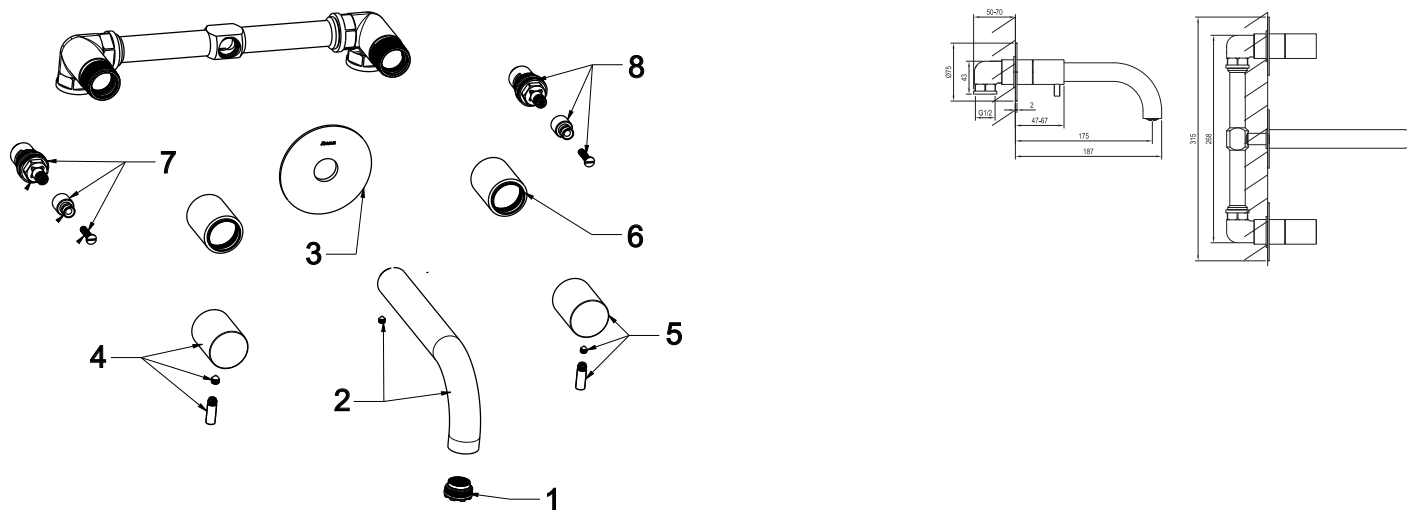

# ESPIRIT

**RAVAK**<sup>®</sup>

ES 019.20BLM.01 Umyvadlová podom. bat. s tělesem, black matt

Obj. č. (SIČ): X070276

Č.	Obj. č. (SIČ)	Náhradní díl	Cena bez DPH	Cena s DPH
1	X07P1036	Perlátor	121,49	147
2	X07P1045	Perlátor	2 149,59	2 601
3	X07P1111	Výtokové ramínko černá mat	946,28	1 145
4	X07P943	Krytka černá mat	939,67	1 137
5	X07P970	Ovladač studená černá mat	939,67	1 137
6	X07P980	Ovladač teplá černá mat	309,92	375
7	X07P874	Krycí válec černá mat	495,04	599
8	X07P1096	Ventil modrý	438,02	530