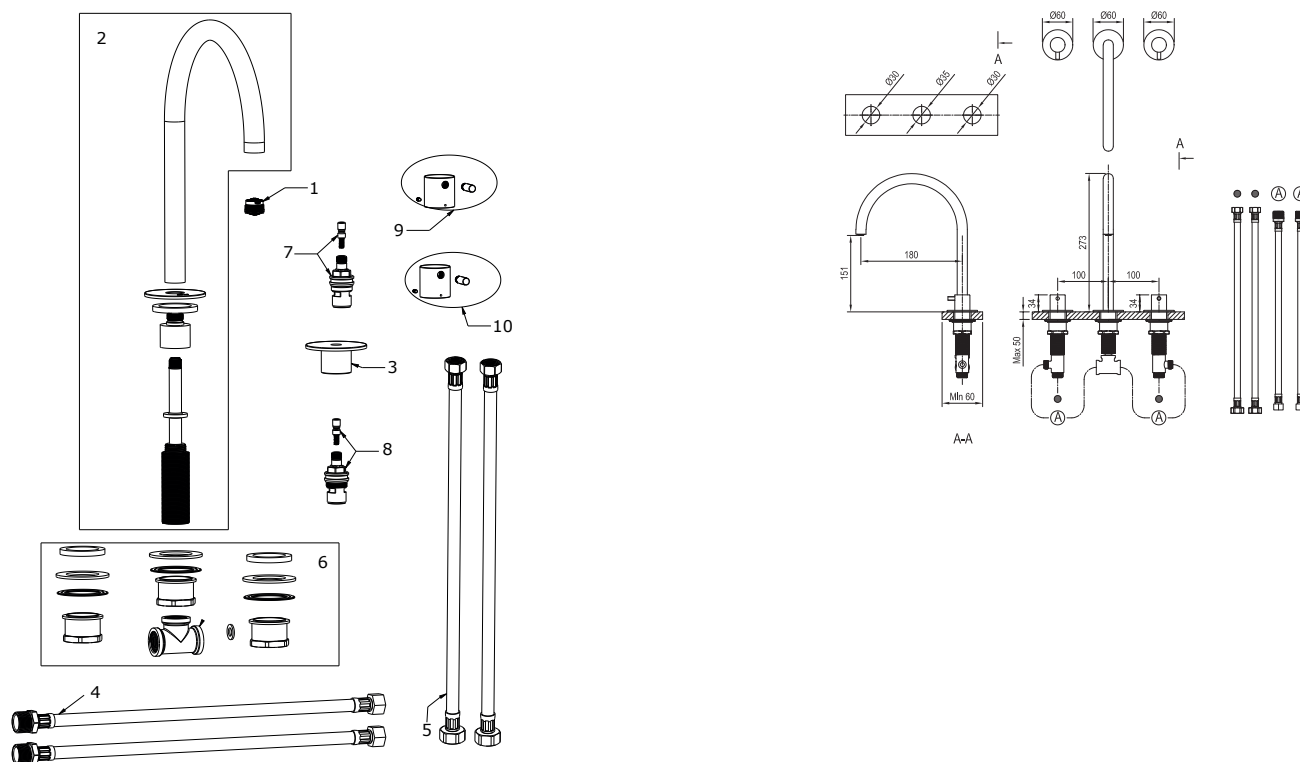

ESPIRIT

RAVAK®

ES 018.20BLM Umyv. 3 otv. bat. 270 mm, bez výp., black matt

Obj. č. (SIČ): X070275

| Č. | Obj. č. (SIČ) | Náhradní díl | Cena bez DPH | Cena s DPH |
|----|---------------|----------------------------|--------------|------------|
| 1 | X07P1043 | Perlátor | 119,01 | 144 |
| 2 | X07P1101 | Ramínko černá mat | 4 324,79 | 5 233 |
| 3 | X07P934 | Krytka ovladače černá mat | 1 212,40 | 1 467 |
| 4 | X07P1072 | Propojovací hadice | 462,81 | 560 |
| 5 | X07P1073 | Připojovací hadice | 257,02 | 311 |
| 6 | X07P1091 | Montážní sada | 1 057,02 | 1 279 |
| 7 | X07P1093 | Ventil keramický červený | 272,73 | 330 |
| 8 | X07P1094 | Ventil keramický modrý | 329,75 | 399 |
| 9 | X07P975 | Ovladač teplá, černá mat | 1 141,32 | 1 381 |
| 10 | X07P965 | Ovladač studená, černá mat | 1 141,32 | 1 381 |