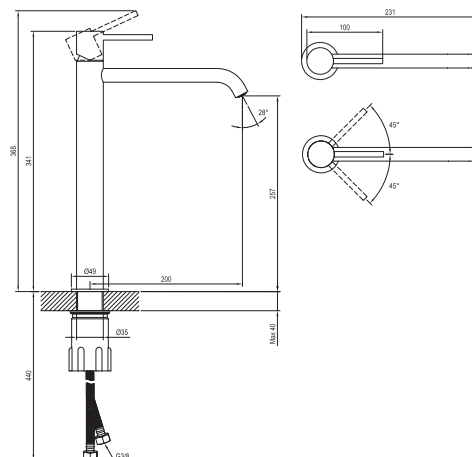

# ESPIRIT

**RAVAK**<sup>®</sup>

ES 015.20BLM Umyvadlová bat. 340 mm, bez výpusti, black matt

Obj. č. (SIČ): X070274

Č.	Obj. č. (SIČ)	Náhradní díl	Cena bez DPH	Cena s DPH
1	X07P1036	Perlátor	121,49	147
2	X07P1121	Podložka s těsněním černá mat	148,76	180
3	X07P909	Krytka kartuše černá mat	143,80	174
4	X07P826	Kartuše	392,56	475
5	X07P1070	Připojovací hadice 450 mm 3/8" - teplá	28,93	35
6	X07P1071	Připojovací hadice 450 mm 3/8" - studená	28,93	35
7	X07P1023	Páka černá mat	738,02	893
8	X07P1092	Montážní sada	318,18	385