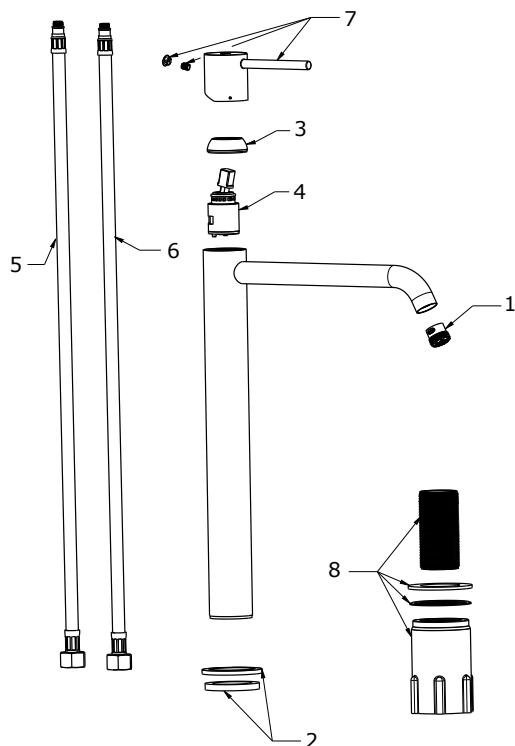

# ESPIRIT

**RAVAK**<sup>®</sup>

ES 015.20BLM Umyvadlová bat. 340 mm, bez výpusti, black matt

Obj. č. (SIČ): X070274

Č.	Obj. č. (SIČ)	Náhradní díl	Cena bez DPH	Cena s DPH
1	X07P1036	Perlátor	121,49	147
2	X07P1121	Podložka s těsněním černá mat	148,76	180
3	X07P909	Krytka kartuše černá mat	143,80	174
4	X07P826	Kartuše	392,56	475
5	X07P1070	Připojovací hadice 450 mm 3/8" - teplá	28,93	35
6	X07P1071	Připojovací hadice 450 mm 3/8" - studená	28,93	35
7	X07P1023	Páka černá mat	738,02	893
8	X07P1092	Montážní sada	318,18	385