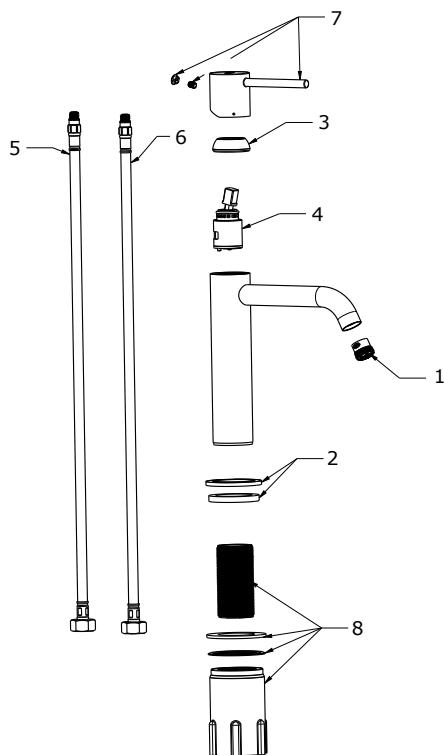

ESPIRIT

RAVAK®

ES 012.20BLM Umyvadlová bat. 190 mm, bez výpusti, black matt

Obj. č. (SIČ): X070273

Č.	Obj. č. (SIČ)	Náhradní díl	Cena bez DPH	Cena s DPH
1	X07P1036	Perlátor	121,49	147
2	X07P1121	Podložka s těsněním černá mat	148,76	180
3	X07P909	Krytka kartuše černá mat	143,80	174
4	X07P826	Kartuše	392,56	475
5	X07P1074	Připojovací hadice 450 mm 3/8" - teplá	129,75	157
6	X07P1075	Připojovací hadice 450 mm 3/8" - studená	129,75	157
7	X07P1023	Páka černá mat	738,02	893
8	X07P1092	Montážní sada	318,18	385