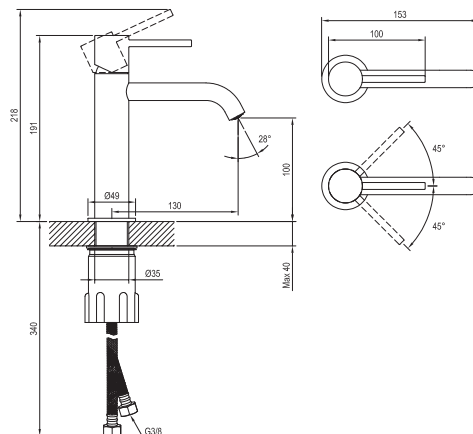

ESPIRIT

RAVAK®

ES 012.20BLM Umyvadlová bat. 190 mm, bez výpusti, black matt

Obj. č. (SIČ): X070273

Č.	Obj. č. (SIČ)	Náhradní díl	Cena bez DPH	Cena s DPH
1	X07P1036	Perlátor	121,49	147
2	X07P1121	Podložka s těsněním černá mat	148,76	180
3	X07P909	Krytka kartuše černá mat	143,80	174
4	X07P826	Kartuše	392,56	475
5	X07P1074	Připojovací hadice 450 mm 3/8" - teplá	129,75	157
6	X07P1075	Připojovací hadice 450 mm 3/8" - studená	129,75	157
7	X07P1023	Páka černá mat	738,02	893
8	X07P1092	Montážní sada	318,18	385