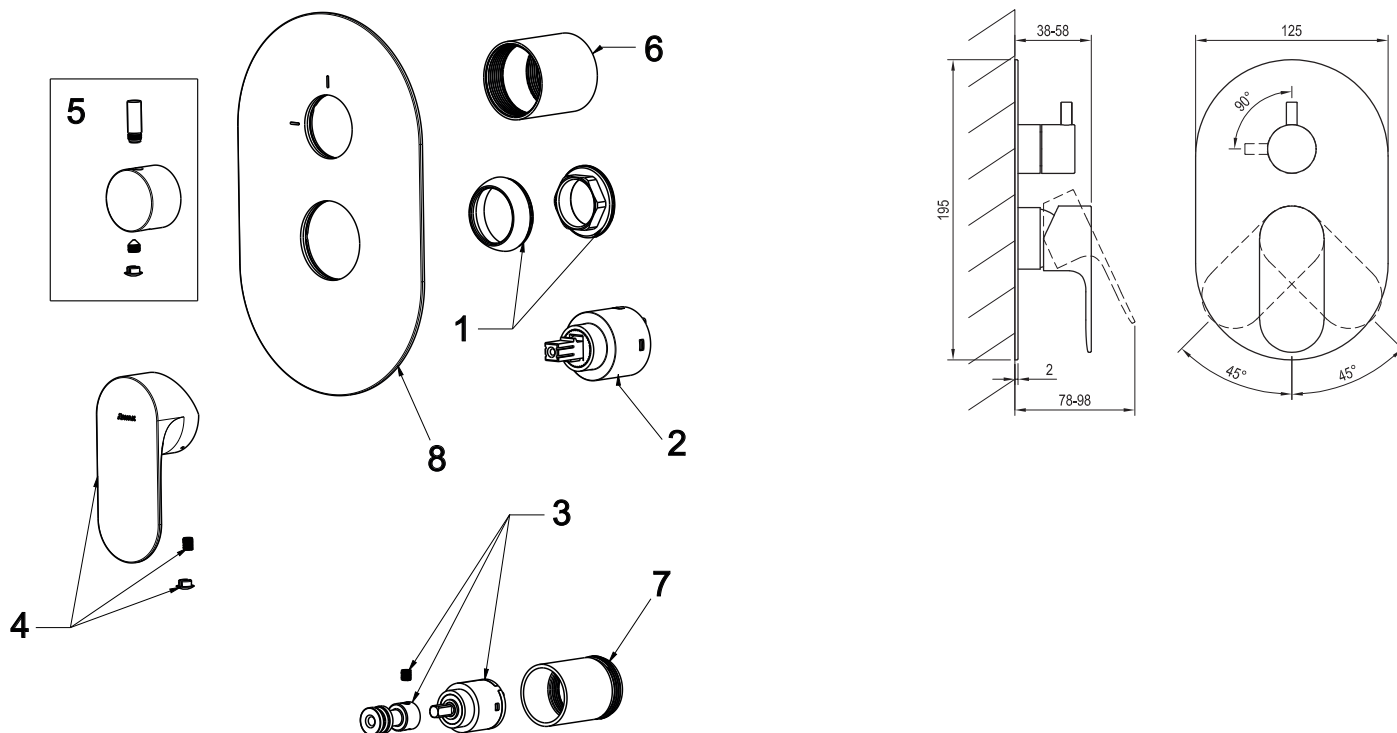

# ELEGANTA

**RAVAK®**

EL 065.10WV.O2.RB07E Podom.. bat. 2-cest. bez těl., wh. v.  
Obj. č. (SIČ): X070264

Č.	Obj. č. (SIČ)	Náhradní díl	Cena bez DPH	Cena s DPH
1	X07P913	Krytka matice kartuše white velvet	159,50	193
2	X07P827	Kartuše	247,93	300
3	X07P1057	Přepínač	539,67	653
4	X07P989	Páka white velvet	614,88	744
5	X07P1004	Páka přepínače white velvet	666,94	807
6	X07P878	Krycí válec kartuše white velvet	324,79	393
7	X07P898	Krycí válec přepínače white velvet	364,46	441
8	X07P843	Krycí deska white velvet	3 522,31	4 262