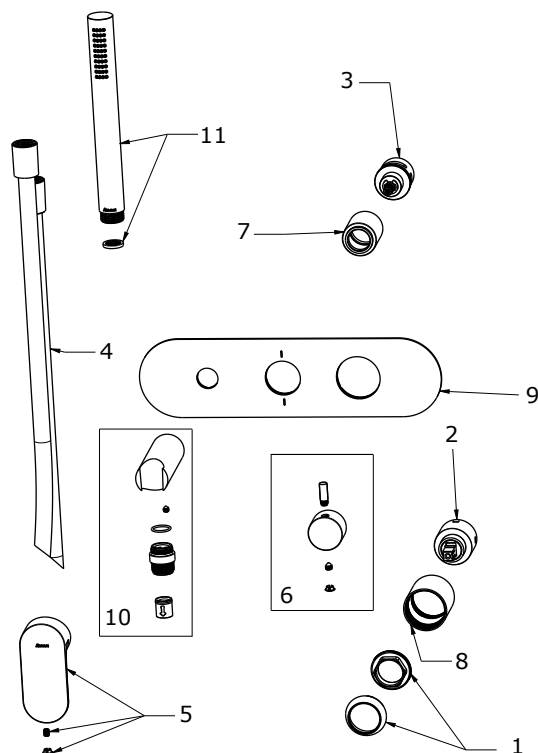

ELEGANTA

ravak[®]

EL 065.10WV.O2.RB07D.+S Pod. 2-c. bez t., se set., wh. vel.

Obj. č. (SIČ): X070263

Č.	Obj. č. (SIČ)	Náhradní díl	Cena bez DPH	Cena s DPH
1	X07P913	Krytka matice kartuše white velvet	159,50	193
2	X07P827	Kartuše	247,93	300
3	X07P1068	Přepínač	1 589,26	1 923
4	X07P1083	Sprchová hadice white velvet 150 cm	929,75	1 125
5	X07P989	Páka white velvet	614,88	744
6	X07P1004	Páka přepínače white velvet	666,94	807
7	X07P888	Krycí válec přepínače white velvet	718,18	869
8	X07P878	Krycí válec kartuše white velvet	324,79	393
9	X07P838	Krycí deska white velvet	3 214,88	3 890
10	X07P1079	Sada na připojení sprchy white velvet	1 804,96	2 184
11	X07P682	Ruční sprcha white velvet	1 975,21	2 390