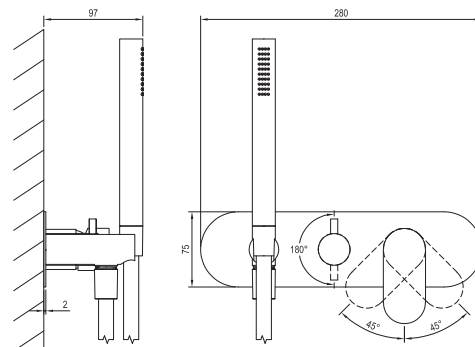

ELEGANTA

ravak[®]

EL 065.10WV.O2.RB07D.+S Pod. 2-c. bez t., se set., wh. vel.

Obj. č. (SIČ): X070263

Č.	Obj. č. (SIČ)	Náhradní díl	Cena bez DPH	Cena s DPH
1	X07P913	Krytka matice kartuše white velvet	159,50	193
2	X07P827	Kartuše	247,93	300
3	X07P1068	Přepínač	1 589,26	1 923
4	X07P1083	Sprchová hadice white velvet 150 cm	929,75	1 125
5	X07P989	Páka white velvet	614,88	744
6	X07P1004	Páka přepínače white velvet	666,94	807
7	X07P888	Krycí válec přepínače white velvet	718,18	869
8	X07P878	Krycí válec kartuše white velvet	324,79	393
9	X07P838	Krycí deska white velvet	3 214,88	3 890
10	X07P1079	Sada na připojení sprchy white velvet	1 804,96	2 184
11	X07P682	Ruční sprcha white velvet	1 975,21	2 390