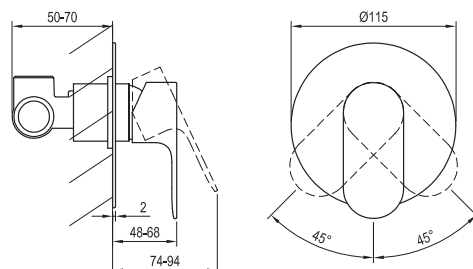

ELEGANTA

RAVAK[®]

EL 062.10WV.01 Podom.. bat. 1-cestná s těl., white velvet

Obj. č. (SIČ): X070262

Č.	Obj. č. (SIČ)	Náhradní díl	Cena bez DPH	Cena s DPH
1	X07P913	Krytka matice kartuše white velvet	159,50	193
2	X07P827	Kartuše	247,93	300
3	X07P989	Páka white velvet	614,88	744
4	X07P868	Krycí deska white velvet	2 513,22	3 041