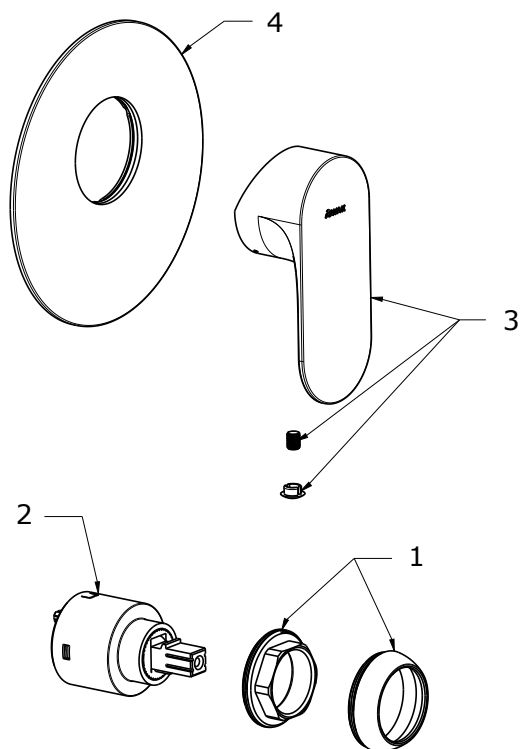

ELEGANTA

RAVAK[®]

EL 062.10WV.01 Podom.. bat. 1-cestná s těl., white velvet

Obj. č. (SIČ): X070262

Č.	Obj. č. (SIČ)	Náhradní díl	Cena bez DPH	Cena s DPH
1	X07P913	Krytka matice kartuše white velvet	159,50	193
2	X07P827	Kartuše	247,93	300
3	X07P989	Páka white velvet	614,88	744
4	X07P868	Krycí deska white velvet	2 513,22	3 041