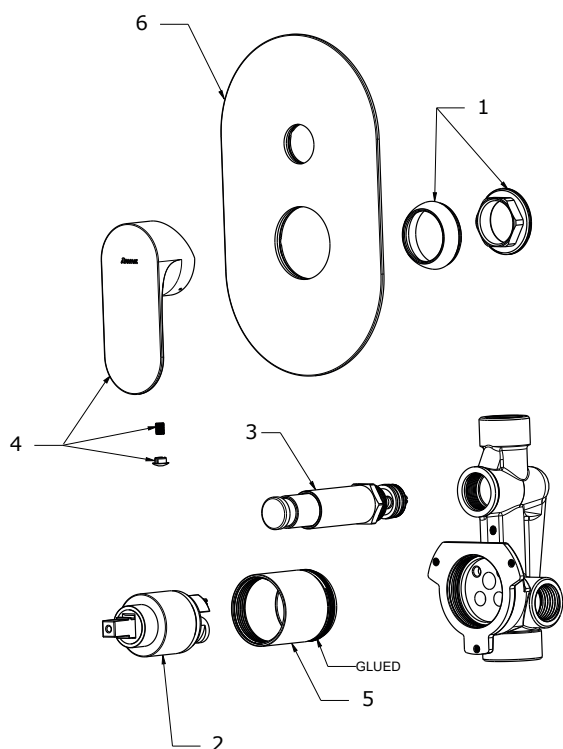

ELEGANTA

ravak[®]

EL 061.10WV.O2 Podom.. auto. 2-cestná s těl., white velvet

Obj. č. (SIČ): X070261

Č.	Obj. č. (SIČ)	Náhradní díl	Cena bez DPH	Cena s DPH
1	X07P913	Krytka matice kartuše white velvet	159,50	193
2	X07P828	Kartuše	247,93	300
3	X07P1061	Přepínač white velvet	1 046,28	1 266
4	X07P989	Páka white velvet	614,88	744
5	X07P883	Krycí válec kartuše white velvet	351,24	425
6	X07P863	Krycí deska white velvet	3 299,17	3 992