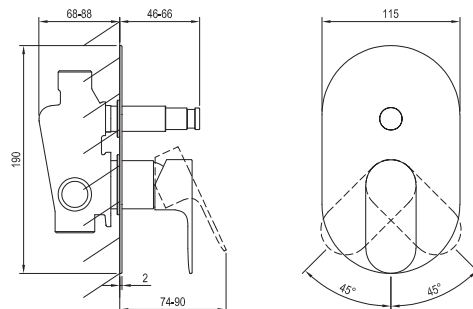

ELEGANTA

ravak[®]

EL 061.10WV.O2 Podom.. auto. 2-cestná s těl., white velvet

Obj. č. (SIČ): X070261

Č.	Obj. č. (SIČ)	Náhradní díl	Cena bez DPH	Cena s DPH
1	X07P913	Krytka matice kartuše white velvet	159,50	193
2	X07P828	Kartuše	247,93	300
3	X07P1061	Přepínač white velvet	1 046,28	1 266
4	X07P989	Páka white velvet	614,88	744
5	X07P883	Krycí válec kartuše white velvet	351,24	425
6	X07P863	Krycí deska white velvet	3 299,17	3 992