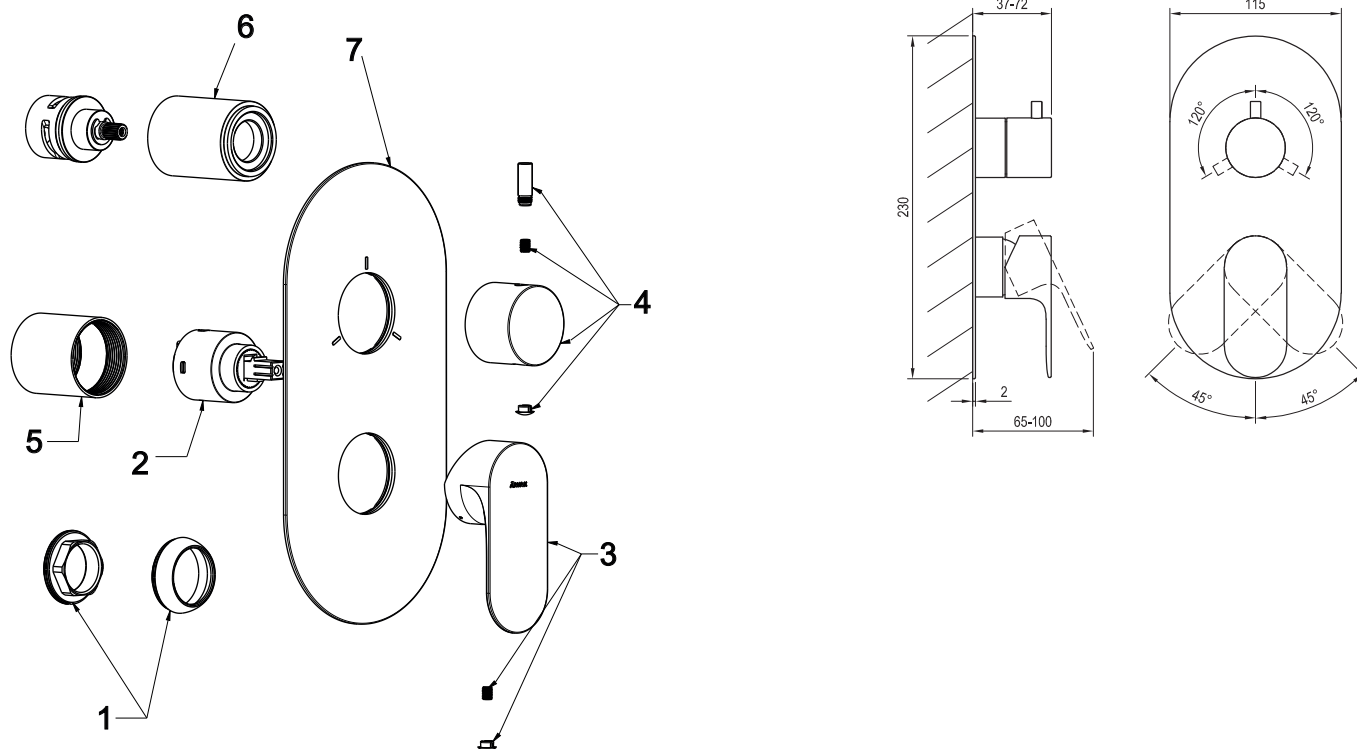

ELEGANTA

RAVAK[®]

EL 068.10WV.O3.RB07F Podom.. Bat. 3-cest. bez těl., wh. v.

Obj. č. (SIČ): X070260

Č.	Obj. č. (SIČ)	Náhradní díl	Cena bez DPH	Cena s DPH
1	X07P913	Krytka matice kartuše white velvet	159,50	193
2	X07P827	Kartuše	247,93	300
3	X07P989	Páka white velvet	614,88	744
4	X07P1009	Páka přepínače white velvet	904,96	1 095
5	X07P878	Krycí válec kartuše white velvet	324,79	393
6	X07P893	Krycí válec přepínače white velvet	707,44	856
7	X07P858	Krycí deska white velvet	3 213,22	3 888