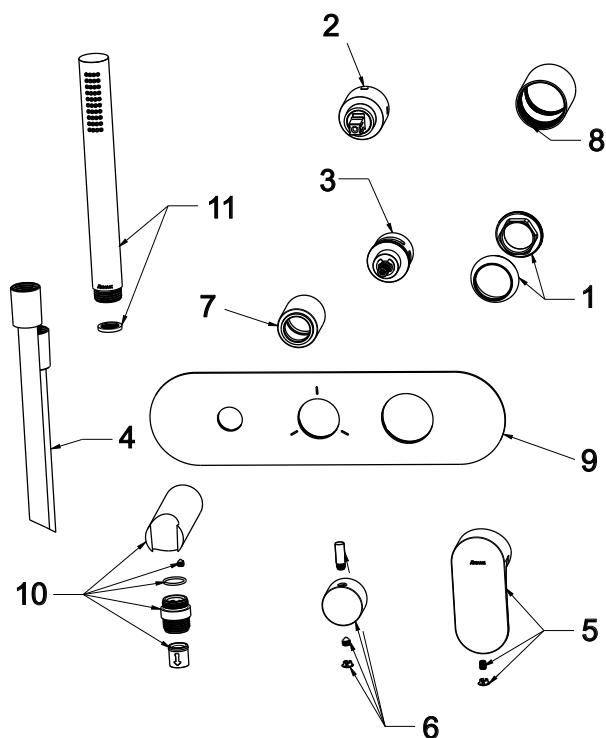

ELEGANTA

RAVAK[®]

EL 068.10WV.O3.RB07D.+S Pod. 3-c. bez t., se set., wh. vel.

Obj. č. (SIČ): X070259

Č.	Obj. č. (SIČ)	Náhradní díl	Cena bez DPH	Cena s DPH
1	X07P913	Krytka matice kartuše white velvet	159,50	193
2	X07P827	Kartuše	247,93	300
3	X07P1069	Přepínač	1 589,26	1 923
4	X07P1083	Sprchová hadice white velvet 150 cm	929,75	1 125
5	X07P989	Páka white velvet	614,88	744
6	X07P1004	Páka přepínače white velvet	666,94	807
7	X07P888	Krycí válec přepínače white velvet	718,18	869
8	X07P878	Krycí válec kartuše white velvet	324,79	393
9	X07P833	Krycí deska white velvet	3 340,50	4 042
10	X07P1079	Sada na připojení sprchy white velvet	1 804,96	2 184
11	X07P682	Ruční sprcha white velvet	1 975,21	2 390