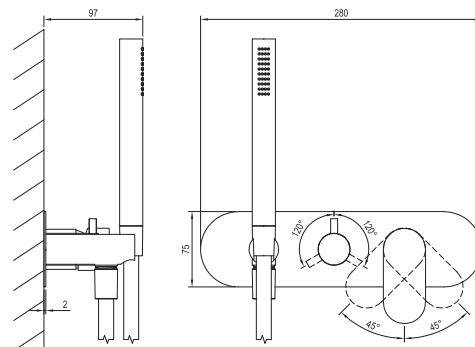

ELEGANTA

RAVAK[®]

EL 068.10WV.O3.RB07D.+S Pod. 3-c. bez t., se set., wh. vel.

Obj. č. (SIČ): X070259

Č.	Obj. č. (SIČ)	Náhradní díl	Cena bez DPH	Cena s DPH
1	X07P913	Krytka matice kartuše white velvet	159,50	193
2	X07P827	Kartuše	247,93	300
3	X07P1069	Přepínač	1 589,26	1 923
4	X07P1083	Sprchová hadice white velvet 150 cm	929,75	1 125
5	X07P989	Páka white velvet	614,88	744
6	X07P1004	Páka přepínače white velvet	666,94	807
7	X07P888	Krycí válec přepínače white velvet	718,18	869
8	X07P878	Krycí válec kartuše white velvet	324,79	393
9	X07P833	Krycí deska white velvet	3 340,50	4 042
10	X07P1079	Sada na připojení sprchy white velvet	1 804,96	2 184
11	X07P682	Ruční sprcha white velvet	1 975,21	2 390