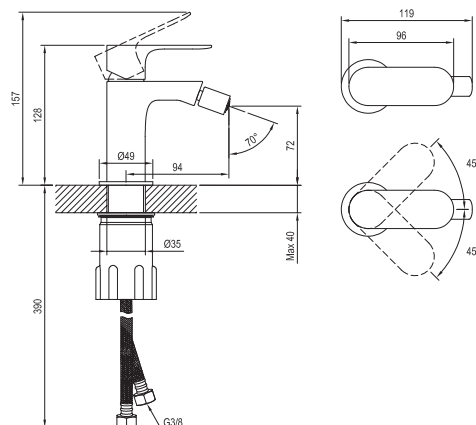

ELEGANTA

RAVAK®

EL 056.10WV Bidetová baterie 130 mm, bez výpusti, wh. vel.

Obj. č. (SIČ): X070258

Č.	Obj. č. (SIČ)	Náhradní díl	Cena bez DPH	Cena s DPH
1	X07P1036	Perlátor	121,49	147
2	X07P1040	Kryt perlátoru white velvet	240,50	291
3	X07P1120	Podložka s těsněním white velvet	148,76	180
4	X07P908	Krytka kartuše white velvet	143,80	174
5	X07P826	Kartuše	392,56	475
6	X07P1074	Připojovací hadice 450 mm 3/8' - teplá	129,75	157
7	X07P1075	Připojovací hadice 450 mm 3/8' - studená	129,75	157
8	X07P1012	Páka - rose gold brushed	1 161,98	1 406
9	X07P1092	Montážní sada	318,18	385