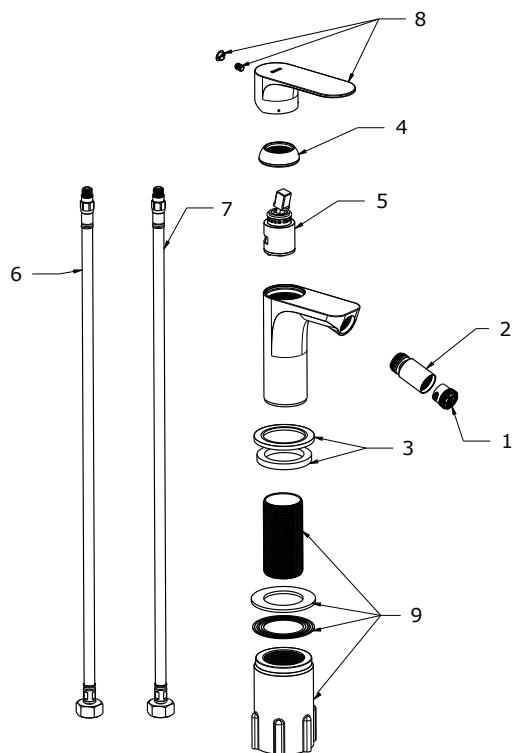

ELEGANTA

RAVAK®

EL 056.10WV Bidetová baterie 130 mm, bez výpusti, wh. vel.

Obj. č. (SIČ): X070258

Č.	Obj. č. (SIČ)	Náhradní díl	Cena bez DPH	Cena s DPH
1	X07P1036	Perlátor	121,49	147
2	X07P1040	Kryt perlátoru white velvet	240,50	291
3	X07P1120	Podložka s těsněním white velvet	148,76	180
4	X07P908	Krytka kartuše white velvet	143,80	174
5	X07P826	Kartuše	392,56	475
6	X07P1074	Připojovací hadice 450 mm 3/8' - teplá	129,75	157
7	X07P1075	Připojovací hadice 450 mm 3/8' - studená	129,75	157
8	X07P1012	Páka - rose gold brushed	1 161,98	1 406
9	X07P1092	Montážní sada	318,18	385