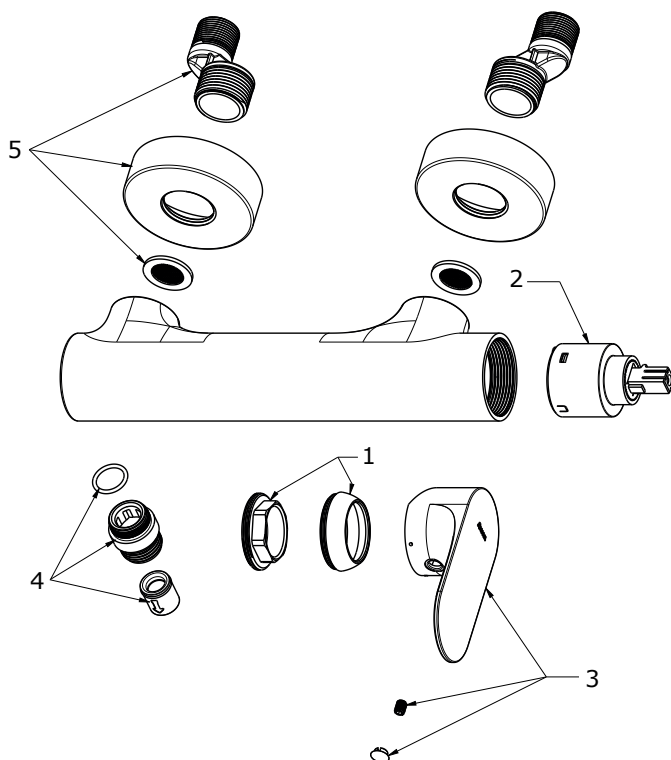

ELEGANTA

RAVAK®

EL 032.10WV Sprchová nástěnná baterie bez setu, white velvet.

Obj. č. (SIČ): X070257

| Č. | Obj. č. (SIČ) | Náhradní díl | Cena bez DPH | Cena s DPH |
|----|---------------|------------------------------------|--------------|------------|
| 1 | X07P913 | Krytka matice kartuše white velvet | 159,50 | 193 |
| 2 | X07P827 | Kartuše | 247,93 | 300 |
| 3 | X07P986 | Páka chrom | 504,13 | 610 |
| 4 | X07P1089 | Šroubení | 266,12 | 322 |
| 5 | X07P948 | Montážní set white velvet | 558,68 | 676 |