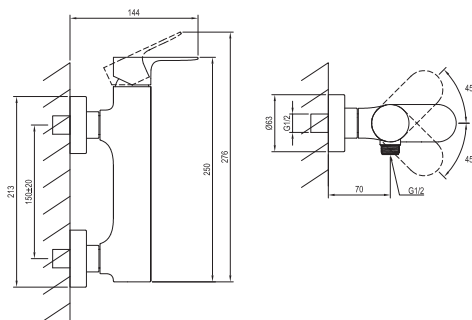

ELEGANTA

RAVAK®

EL 032.10WV Sprchová nástěnná baterie bez setu, white velvet.

Obj. č. (SIČ): X070257

| Č. | Obj. č. (SIČ) | Náhradní díl | Cena bez DPH | Cena s DPH |
|----|---------------|------------------------------------|--------------|------------|
| 1 | X07P913 | Krytka matice kartuše white velvet | 159,50 | 193 |
| 2 | X07P827 | Kartuše | 247,93 | 300 |
| 3 | X07P986 | Páka chrom | 504,13 | 610 |
| 4 | X07P1089 | Šroubení | 266,12 | 322 |
| 5 | X07P948 | Montážní set white velvet | 558,68 | 676 |