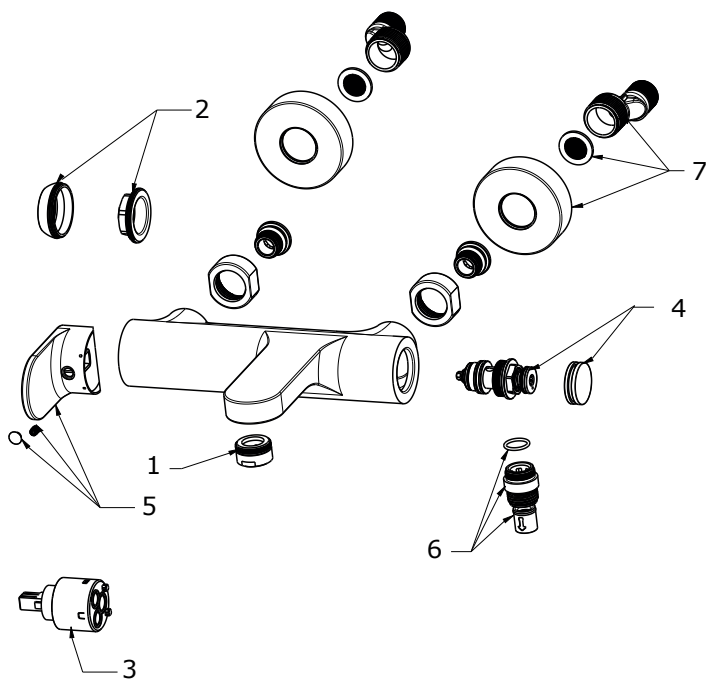

ELEGANTA

RAVAK®

EL 022.10WV Vanová nástěnná baterie bez setu, white velvet

Obj. č. (SIČ): X070256

Č.	Obj. č. (SIČ)	Náhradní díl	Cena bez DPH	Cena s DPH
1	X07P1050	Perlátor	197,52	239
2	X07P913	Krytka matice kartuše white velvet	159,50	193
3	X07P827	Kartuše	247,93	300
4	X07P1066	Přepínač	1008,26	1220
5	X07P1035	Páka white velvet	751,24	909
6	X07P1089	Šroubení	266,12	322
7	X07P948	Montážní set white velvet	558,68	676