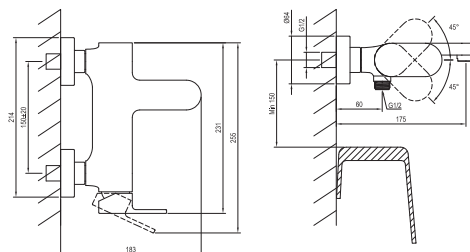

ELEGANTA

RAVAK®

EL 022.10WV Vanová nástěnná baterie bez setu, white velvet

Obj. č. (SIČ): X070256

Č.	Obj. č. (SIČ)	Náhradní díl	Cena bez DPH	Cena s DPH
1	X07P1050	Perlátor	197,52	239
2	X07P913	Krytka matice kartuše white velvet	159,50	193
3	X07P827	Kartuše	247,93	300
4	X07P1066	Přepínač	1008,26	1220
5	X07P1035	Páka white velvet	751,24	909
6	X07P1089	Šroubení	266,12	322
7	X07P948	Montážní set white velvet	558,68	676