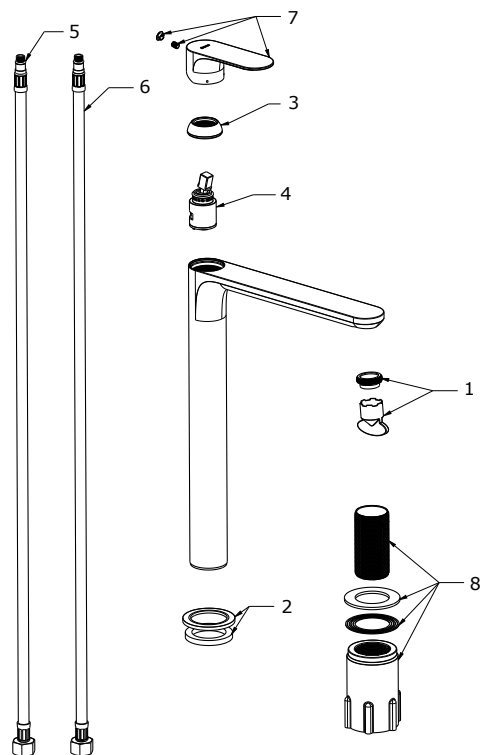

ELEGANTA

RAVAK[®]

EL 015.10VV Umyvadlová bat. 335 mm, bez výpusti, white velvet.

Obj. č. (SIČ): X070254

Č.	Obj. č. (SIČ)	Náhradní díl	Cena bez DPH	Cena s DPH
1	X07P1042	Perlátor s montážním klíčem	179,34	217
2	X07P1120	Podložka s těsněním white velvet	148,76	180
3	X07P908	Krytka kartuše white velvet	143,80	174
4	X07P826	Kartuše	392,56	475
5	X07P1070	Připojovací hadice 450 mm 3/8" - teplá	28,93	35
6	X07P1071	Připojovací hadice 450 mm 3/8" - studená	28,93	35
7	X07P1014	Páka - white velvet	742,15	898
8	X07P1092	Montážní sada	318,18	385