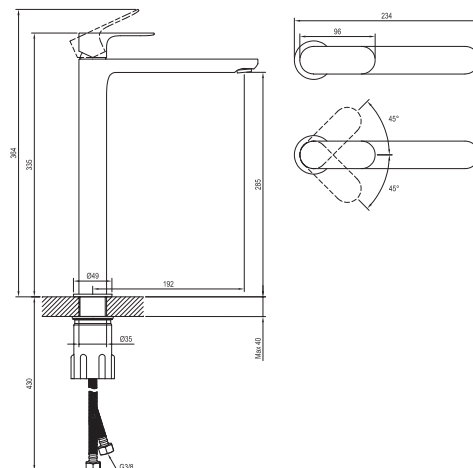

ELEGANTA

RAVAK[®]

EL 015.10VV Umyvadlová bat. 335 mm, bez výpusti, white velvet.

Obj. č. (SIČ): X070254

Č.	Obj. č. (SIČ)	Náhradní díl	Cena bez DPH	Cena s DPH
1	X07P1042	Perlátor s montážním klíčem	179,34	217
2	X07P1120	Podložka s těsněním white velvet	148,76	180
3	X07P908	Krytka kartuše white velvet	143,80	174
4	X07P826	Kartuše	392,56	475
5	X07P1070	Připojovací hadice 450 mm 3/8" - teplá	28,93	35
6	X07P1071	Připojovací hadice 450 mm 3/8" - studená	28,93	35
7	X07P1014	Páka - white velvet	742,15	898
8	X07P1092	Montážní sada	318,18	385