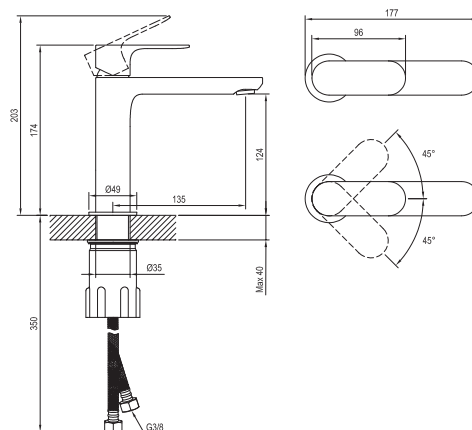

ELEGANTA

RAVAK®

EL 012.10WV Umyvadlová bat. 170 mm, bez výpusti, white velvet.

Obj. č. (SIČ): X070253

Č.	Obj. č. (SIČ)	Náhradní díl	Cena bez DPH	Cena s DPH
1	X07P1042	Perlátor s montážním klíčem	179,34	217
2	X07P1120	Podložka s těsněním white velvet	148,76	180
3	X07P908	Krytka kartuše white velvet	143,80	174
4	X07P826	Kartuše	392,56	475
5	X07P1074	Připojovací hadice 450 mm 3/8" - teplá	129,75	157
6	X07P1075	Připojovací hadice 450 mm 3/8" - studená	129,75	157
7	X07P1014	Páka - white velvet	742,15	898
8	X07P1092	Montážní sada	318,18	385