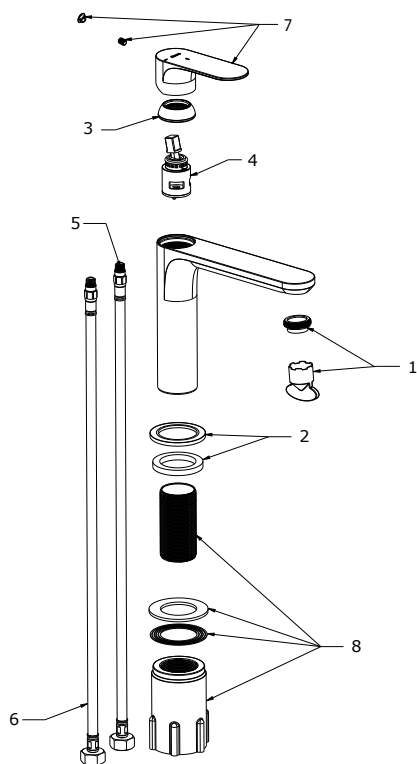

ELEGANTA

RAVAK®

EL 012.10WV Umyvadlová bat. 170 mm, bez výpusti, white velvet.

Obj. č. (SIČ): X070253

Č.	Obj. č. (SIČ)	Náhradní díl	Cena bez DPH	Cena s DPH
1	X07P1042	Perlátor s montážním klíčem	179,34	217
2	X07P1120	Podložka s těsněním white velvet	148,76	180
3	X07P908	Krytka kartuše white velvet	143,80	174
4	X07P826	Kartuše	392,56	475
5	X07P1074	Připojovací hadice 450 mm 3/8" - teplá	129,75	157
6	X07P1075	Připojovací hadice 450 mm 3/8" - studená	129,75	157
7	X07P1014	Páka - white velvet	742,15	898
8	X07P1092	Montážní sada	318,18	385