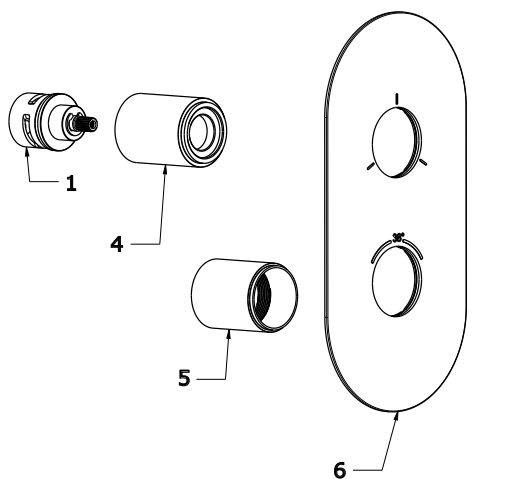

ESPIRIT

RAVAK[®]

ES 067:10WV.03.RB07C Termo. pod. 3-cest. bez těl., white v.

Obj. č. (SIČ): X070252

Č.	Obj. č. (SIČ)	Náhradní díl	Cena bez DPH	Cena s DPH
1	X07P1052	Přepínač	1 589,26	1 923
2	X07P984	Páka kartuše white velvet	1 089,26	1 318
3	X07P1009	Páka přepínače white velvet	904,96	1 095
4	X07P893	Krycí válec přepínače white velvet	707,44	856
5	X07P903	Krycí válec kartuše white velvet	580,17	702
6	X07P853	Krycí deska white velvet	3 288,43	3 979