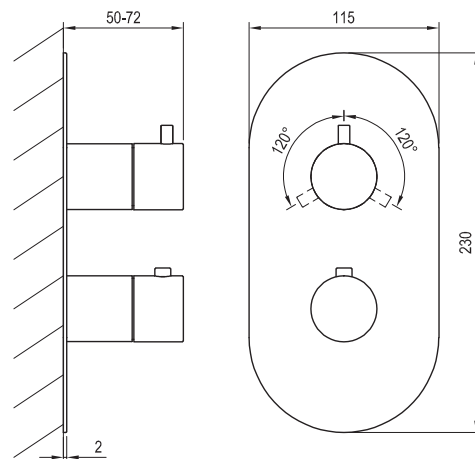

ESPIRIT

RAVAK[®]

ES 067:10WV.03.RB07C Termo. pod. 3-cest. bez těl., white v.

Obj. č. (SIČ): X070252

Č.	Obj. č. (SIČ)	Náhradní díl	Cena bez DPH	Cena s DPH
1	X07P1052	Přepínač	1 589,26	1 923
2	X07P984	Páka kartuše white velvet	1 089,26	1 318
3	X07P1009	Páka přepínače white velvet	904,96	1 095
4	X07P893	Krycí válec přepínače white velvet	707,44	856
5	X07P903	Krycí válec kartuše white velvet	580,17	702
6	X07P853	Krycí deska white velvet	3 288,43	3 979