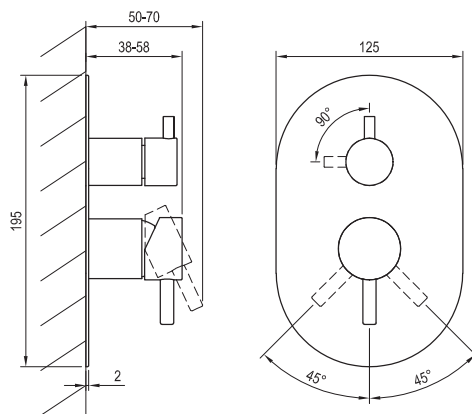

# ESPIRIT

**RAVAK**<sup>®</sup>

ES 065.10WV.02.RB07E Pod. 2-cestná bez těl., white velvet

Obj. č. (SIČ): X070251

Č.	Obj. č. (SIČ)	Náhradní díl	Cena bez DPH	Cena s DPH
1	X07P913	Krytka matice kartuše white velvet	159,50	193
2	X07P827	Kartuše	247,93	300
3	X07P1057	Přepínač	539,67	653
4	X07P1004	Páka přepínače white velvet	666,94	807
5	X07P994	Páka white velvet	739,67	895
6	X07P878	Krycí válec kartuše white velvet	324,79	393
7	X07P898	Krycí válec přepínače white velvet	364,46	441
8	X07P843	Krycí deska white velvet	3 522,31	4 262