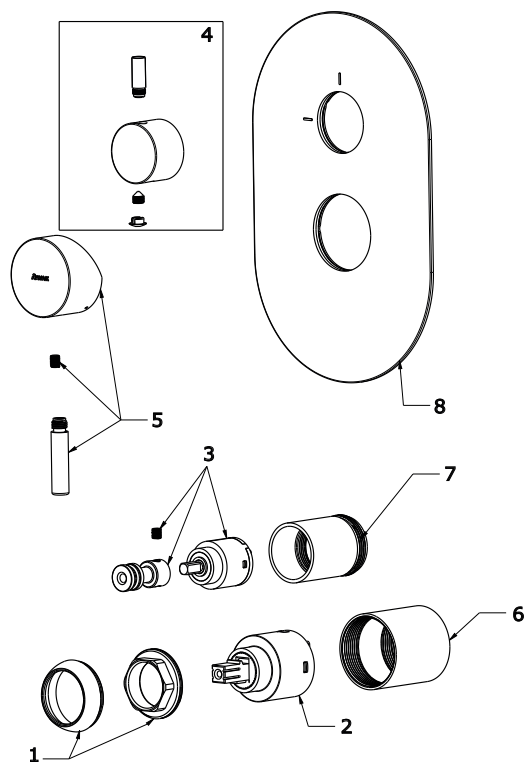

# ESPIRIT

**RAVAK**<sup>®</sup>

ES 065.10WV.02.RB07E Pod. 2-cestná bez těl., white velvet

Obj. č. (SIČ): X070251

Č.	Obj. č. (SIČ)	Náhradní díl	Cena bez DPH	Cena s DPH
1	X07P913	Krytka matice kartuše white velvet	159,50	193
2	X07P827	Kartuše	247,93	300
3	X07P1057	Přepínač	539,67	653
4	X07P1004	Páka přepínače white velvet	666,94	807
5	X07P994	Páka white velvet	739,67	895
6	X07P878	Krycí válec kartuše white velvet	324,79	393
7	X07P898	Krycí válec přepínače white velvet	364,46	441
8	X07P843	Krycí deska white velvet	3 522,31	4 262