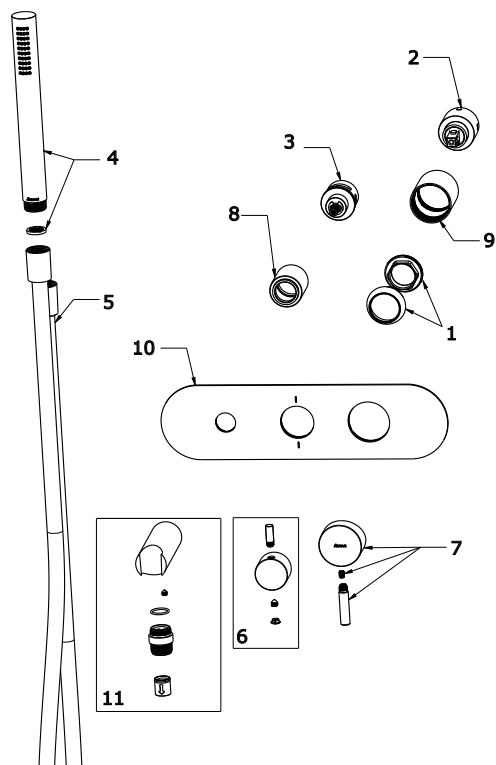

ESPIRIT

RAVAK[®]

ES 065.10WV.O2.RB07D.+S Pod. 2-c. bez t., se set., wh. vel.

Obj. č. (SIČ): X070250

Č.	Obj. č. (SIČ)	Náhradní díl	Cena bez DPH	Cena s DPH
1	X07P913	Krytka matice kartuše white velvet	159,50	193
2	X07P827	Kartuše	247,93	300
3	X07P1068	Přepínač	1 589,26	1 923
4	X07P682	Ruční sprcha white velvet	1 975,21	2 390
5	X07P1083	Sprchová hadice white velvet 150 cm	929,75	1 125
6	X07P1004	Páka přepínače white velvet	666,94	807
7	X07P994	Páka white velvet	739,67	895
8	X07P888	Krycí válec přepínače white velvet	718,18	869
9	X07P878	Krycí válec kartuše white velvet	324,79	393
10	X07P838	Krycí deska white velvet	3 214,88	3 890
11	X07P1079	Sada na připojení sprchy white velvet	1 804,96	2 184