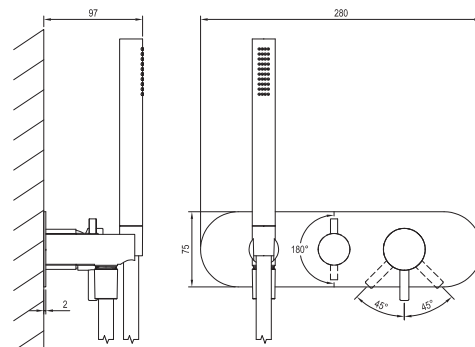

ESPIRIT

RAVAK[®]

ES 065.10WV.O2.RB07D.+S Pod. 2-c. bez t., se set., wh. vel.

Obj. č. (SIČ): X070250

Č.	Obj. č. (SIČ)	Náhradní díl	Cena bez DPH	Cena s DPH
1	X07P913	Krytka matice kartuše white velvet	159,50	193
2	X07P827	Kartuše	247,93	300
3	X07P1068	Přepínač	1 589,26	1 923
4	X07P682	Ruční sprcha white velvet	1 975,21	2 390
5	X07P1083	Sprchová hadice white velvet 150 cm	929,75	1 125
6	X07P1004	Páka přepínače white velvet	666,94	807
7	X07P994	Páka white velvet	739,67	895
8	X07P888	Krycí válec přepínače white velvet	718,18	869
9	X07P878	Krycí válec kartuše white velvet	324,79	393
10	X07P838	Krycí deska white velvet	3 214,88	3 890
11	X07P1079	Sada na připojení sprchy white velvet	1 804,96	2 184