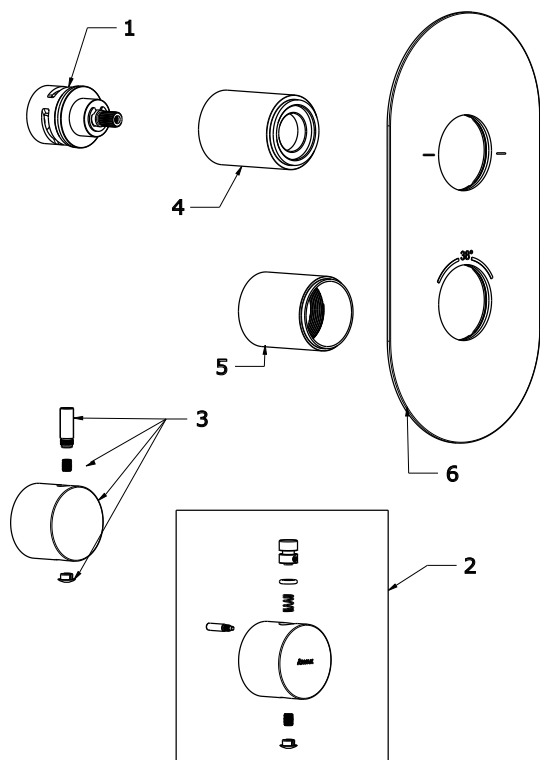

# ESPIRIT

**RAVAK**<sup>®</sup>

ES 063.10WV.02.RB07C Termo pod. 2-cest. bez těl., wh. vel.

Obj. č. (SIČ): X070249

| Č. | Obj. č. (SIČ) | Náhradní díl                       | Cena bez DPH | Cena s DPH |
|----|---------------|------------------------------------|--------------|------------|
| 1  | X07P1051      | Přepínač                           | 1 589,26     | 1 923      |
| 2  | X07P984       | Páka kartuše white velvet          | 1 089,26     | 1 318      |
| 3  | X07P1009      | Páka přepínače white velvet        | 904,96       | 1 095      |
| 4  | X07P893       | Krycí válec přepínače white velvet | 707,44       | 856        |
| 5  | X07P903       | Krycí válec kartuše white velvet   | 580,17       | 702        |
| 6  | X07P848       | Krycí deska chrom                  | 3 341,32     | 4 043      |