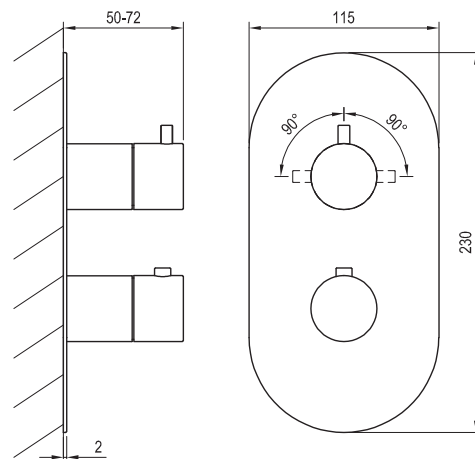

# ESPIRIT

**RAVAK**<sup>®</sup>

ES 063.10WV.02.RB07C Termo pod. 2-cest. bez těl., wh. vel.

Obj. č. (SIČ): X070249

| Č. | Obj. č. (SIČ) | Náhradní díl                       | Cena bez DPH | Cena s DPH |
|----|---------------|------------------------------------|--------------|------------|
| 1  | X07P1051      | Přepínač                           | 1 589,26     | 1 923      |
| 2  | X07P984       | Páka kartuše white velvet          | 1 089,26     | 1 318      |
| 3  | X07P1009      | Páka přepínače white velvet        | 904,96       | 1 095      |
| 4  | X07P893       | Krycí válec přepínače white velvet | 707,44       | 856        |
| 5  | X07P903       | Krycí válec kartuše white velvet   | 580,17       | 702        |
| 6  | X07P848       | Krycí deska chrom                  | 3 341,32     | 4 043      |