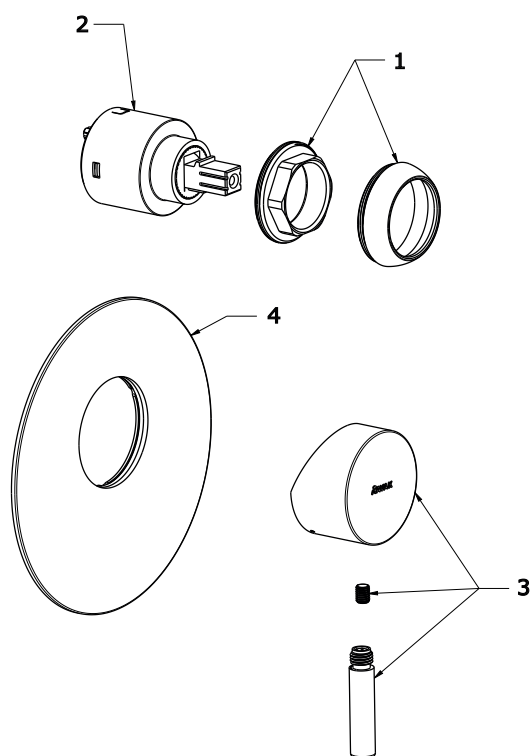

ESPIRIT

RAVAK[®]

ES 062.10WV.01 Podomítková bat. 1-cestná s těl., white vel.

Obj. č. (SIČ): X070248

Č.	Obj. č. (SIČ)	Náhradní díl	Cena bez DPH	Cena s DPH
1	X07P913	Krytka matice kartuše white velvet	159,50	193
2	X07P827	Kartuše	247,93	300
3	X07P994	Páka white velvet	739,67	895
4	X07P868	Krycí deska white velvet	2 513,22	3 041