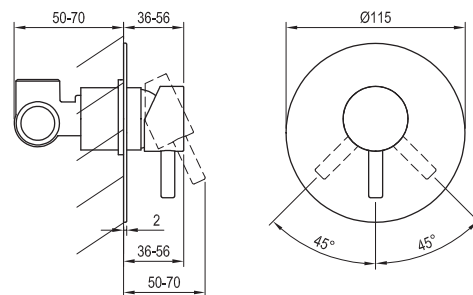

ESPIRIT

RAVAK[®]

ES 062.10WV.01 Podomítková bat. 1-cestná s těl., white vel.

Obj. č. (SIČ): X070248

Č.	Obj. č. (SIČ)	Náhradní díl	Cena bez DPH	Cena s DPH
1	X07P913	Krytka matice kartuše white velvet	159,50	193
2	X07P827	Kartuše	247,93	300
3	X07P994	Páka white velvet	739,67	895
4	X07P868	Krycí deska white velvet	2 513,22	3 041