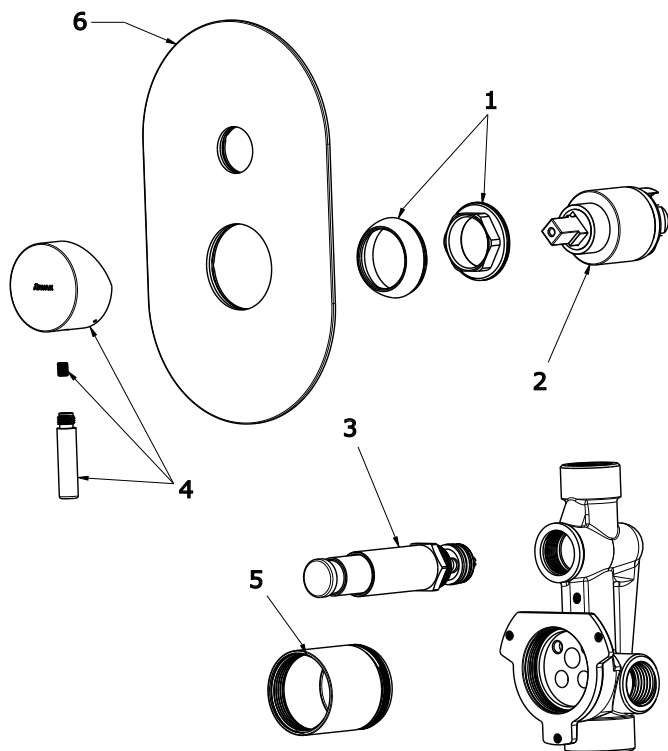

ESPIRIT

RAVAK[®]

ES 061.10WV.O2 Pod. auto. 2-cestná s tělesem, white velvet

Obj. č. (SIČ): X070247

Č.	Obj. č. (SIČ)	Náhradní díl	Cena bez DPH	Cena s DPH
1	X07P913	Krytka matice kartuše white velvet	159,50	193
2	X07P828	Kartuše	247,93	300
3	X07P1061	Přepínač white velvet	1 046,28	1 266
4	X07P994	Páka white velvet	739,67	895
5	X07P883	Krycí válec kartuše white velvet	351,24	425
6	X07P863	Krycí deska white velvet	3 299,17	3 992