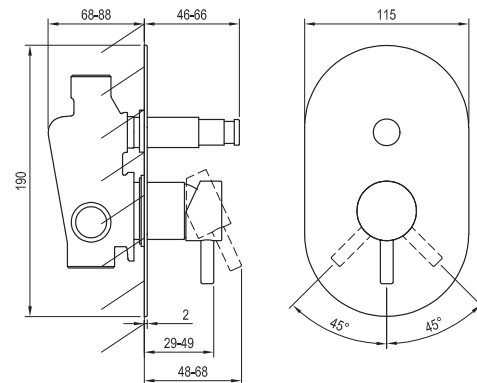

ESPIRIT

RAVAK[®]

ES 061.10WV.O2 Pod. auto. 2-cestná s tělesem, white velvet

Obj. č. (SIČ): X070247

Č.	Obj. č. (SIČ)	Náhradní díl	Cena bez DPH	Cena s DPH
1	X07P913	Krytka matice kartuše white velvet	159,50	193
2	X07P828	Kartuše	247,93	300
3	X07P1061	Přepínač white velvet	1 046,28	1 266
4	X07P994	Páka white velvet	739,67	895
5	X07P883	Krycí válec kartuše white velvet	351,24	425
6	X07P863	Krycí deska white velvet	3 299,17	3 992