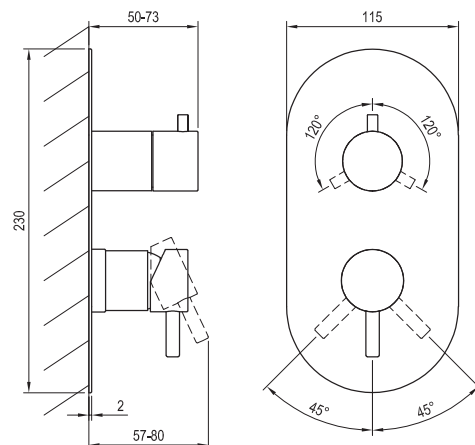

ESPIRIT

RAVAK[®]

ES 068.10WV.O3.RB07F Pod. bat. 3-cestná bez těl., white v.

Obj. č. (SIČ): X070246

Č.	Obj. č. (SIČ)	Náhradní díl	Cena bez DPH	Cena s DPH
1	X07P913	Krytka matice kartuše white velvet	159,50	193
2	X07P827	Kartuše	247,93	300
3	X07P1069	Přepínač	1 589,26	1 923
4	X07P994	Páka white velvet	739,67	895
5	X07P1009	Páka přepínače white velvet	904,96	1 095
6	X07P893	Krycí válec přepínače white velvet	707,44	856
7	X07P878	Krycí válec kartuše white velvet	324,79	393
8	X08P858	Krycí deska white velvet	3 213,22	3 888