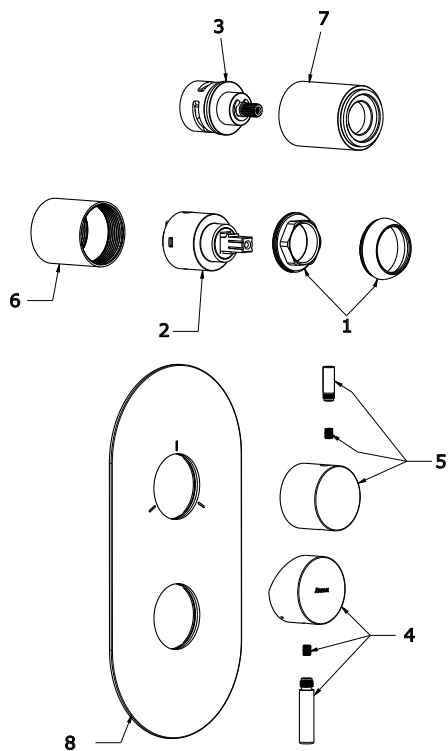

ESPIRIT

RAVAK[®]

ES 068.10WV.O3.RB07F Pod. bat. 3-cestná bez těl., white v.

Obj. č. (SIČ): X070246

Č.	Obj. č. (SIČ)	Náhradní díl	Cena bez DPH	Cena s DPH
1	X07P913	Krytka matice kartuše white velvet	159,50	193
2	X07P827	Kartuše	247,93	300
3	X07P1069	Přepínač	1 589,26	1 923
4	X07P994	Páka white velvet	739,67	895
5	X07P1009	Páka přepínače white velvet	904,96	1 095
6	X07P893	Krycí válec přepínače white velvet	707,44	856
7	X07P878	Krycí válec kartuše white velvet	324,79	393
8	X08P858	Krycí deska white velvet	3 213,22	3 888