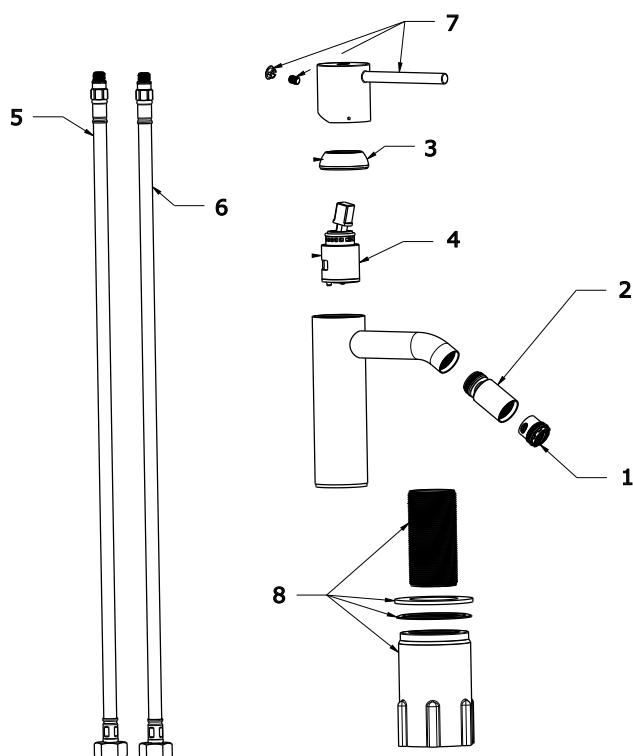

# ESPIRIT

**RAVAK®**

ES 056.10WV Bidetová bat. 180 mm, bez výpusti, white velvet  
Obj. č. (SIČ): X070244

Č.	Obj. č. (SIČ)	Náhradní díl	Cena bez DPH	Cena s DPH
1	X07P1036	Perlátor	121,49	147
2	X07P1040	Kryt perlátoru white velvet	240,50	291
3	X07P908	Krytka kartuše white velvet	143,80	174
4	X07P826	Kartuše	392,56	475
5	X07P1074	Připojovací hadice 450 mm 3/8' - teplá	129,75	157
6	X07P1075	Připojovací hadice 450 mm 3/8' - studená	129,75	157
7	X07P1025	Páka white velvet	766,94	928
8	X07P1092	Montážní sada	318,18	385