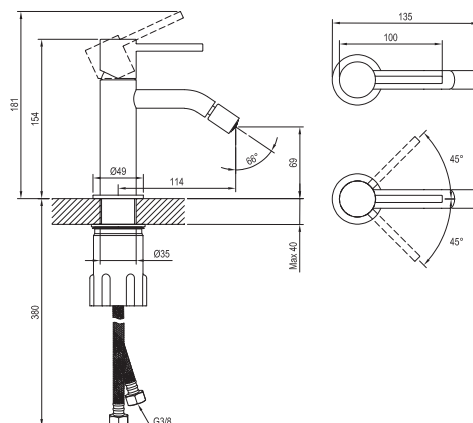

# ESPIRIT

**RAVAK®**

ES 056.10WV Bidetová bat. 180 mm, bez výpusti, white velvet  
Obj. č. (SIČ): X070244

Č.	Obj. č. (SIČ)	Náhradní díl	Cena bez DPH	Cena s DPH
1	X07P1036	Perlátor	121,49	147
2	X07P1040	Kryt perlátoru white velvet	240,50	291
3	X07P908	Krytka kartuše white velvet	143,80	174
4	X07P826	Kartuše	392,56	475
5	X07P1074	Připojovací hadice 450 mm 3/8' - teplá	129,75	157
6	X07P1075	Připojovací hadice 450 mm 3/8' - studená	129,75	157
7	X07P1025	Páka white velvet	766,94	928
8	X07P1092	Montážní sada	318,18	385