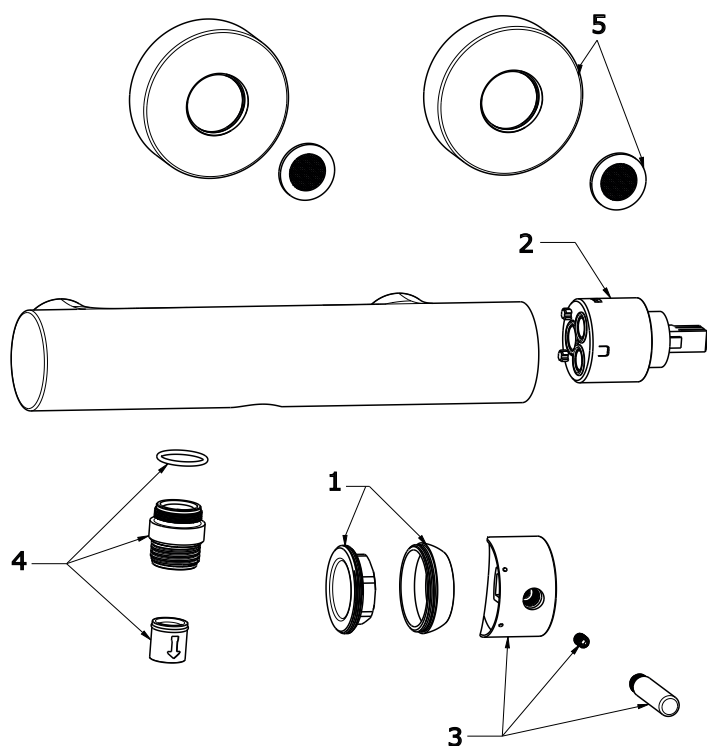

ESPIRIT

RAVAK[®]

ES 032.10WV Sprchová nástěnná baterie bez setu, white velvet.

Obj. č. (SIČ): X070243

Č.	Obj. č. (SIČ)	Náhradní díl	Cena bez DPH	Cena s DPH
1	X07P945	Montážní set chrom	159,50	193
2	X07P913	Krytka matice kartuše white velvet	247,93	300
3	X07P827	Kartuše	739,67	895
4	X07P994	Páka white velvet	266,12	322
5	X07P1089	Šroubení	558,68	676