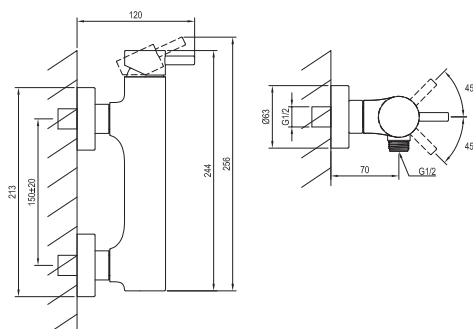

ESPIRIT

RAVAK[®]

ES 032.10WV Sprchová nástěnná baterie bez setu, white velvet.

Obj. č. (SIČ): X070243

Č.	Obj. č. (SIČ)	Náhradní díl	Cena bez DPH	Cena s DPH
1	X07P945	Montážní set chrom	159,50	193
2	X07P913	Krytka matice kartuše white velvet	247,93	300
3	X07P827	Kartuše	739,67	895
4	X07P994	Páka white velvet	266,12	322
5	X07P1089	Šroubení	558,68	676