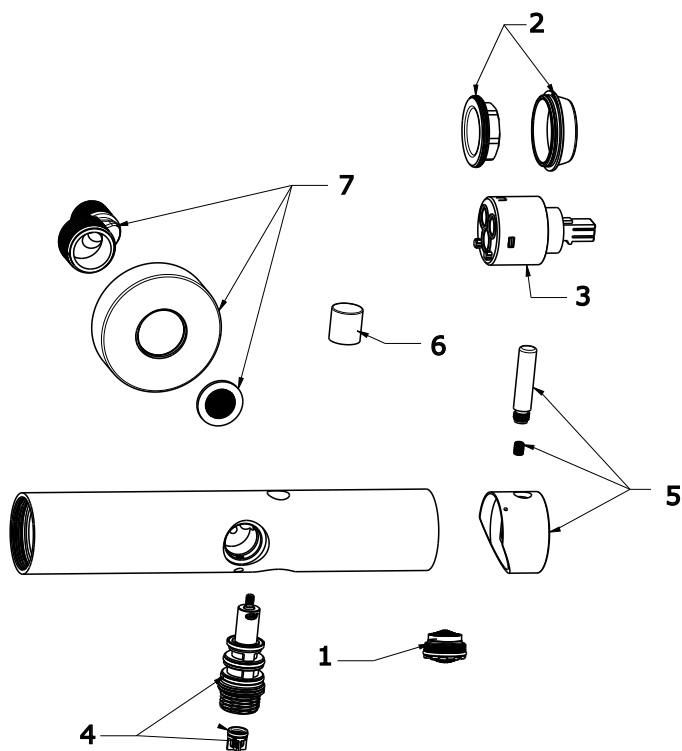

ESPIRIT

RAVAK®

ES 022.10WV Vanová nástěnná baterie bez setu, white velvet

Obj. č. (SIČ): X070242

Č.	Obj. č. (SIČ)	Náhradní díl	Cena bez DPH	Cena s DPH
1	X07P945	Montážní set chrom	95,87	116
2	X07P1044	Perlátor	276,86	335
3	X07P918	Krytka matice kartuše white velvet	247,93	300
4	X07P827	Kartuše	425,62	515
5	X07P1056	Přepínač	904,96	1 095
6	X07P1009	Páka přepínače white velvet	151,24	183
7	X07P959	Ovladač přepínače white velvet	558,68	676