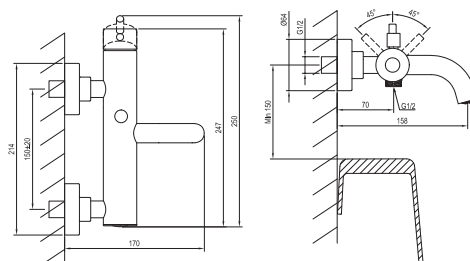

ESPIRIT

RAVAK®

ES 022.10WV Vanová nástěnná baterie bez setu, white velvet

Obj. č. (SIČ): X070242

Č.	Obj. č. (SIČ)	Náhradní díl	Cena bez DPH	Cena s DPH
1	X07P945	Montážní set chrom	95,87	116
2	X07P1044	Perlátor	276,86	335
3	X07P918	Krytka matice kartuše white velvet	247,93	300
4	X07P827	Kartuše	425,62	515
5	X07P1056	Přepínač	904,96	1 095
6	X07P1009	Páka přepínače white velvet	151,24	183
7	X07P959	Ovladač přepínače white velvet	558,68	676