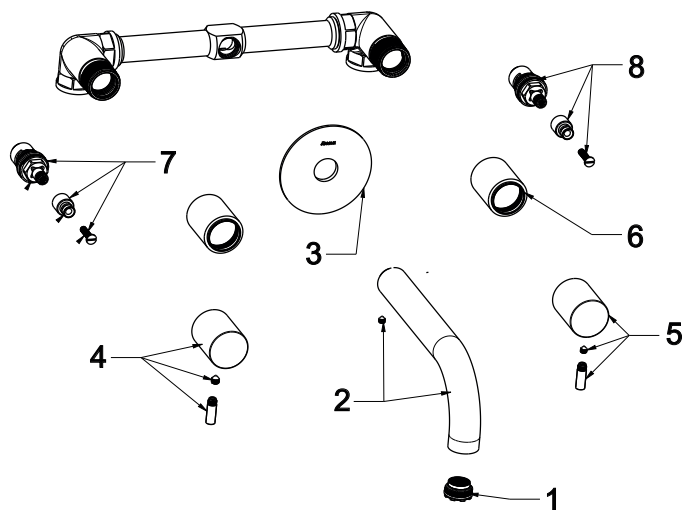

ESPIRIT

RAVAK[®]

ES 019.10WV.O1 Umyvadlová pod. bat. s tělesem, white vel.

Obj. č. (SIČ): X070239

Č.	Obj. č. (SIČ)	Náhradní díl	Cena bez DPH	Cena s DPH
1	X07P1036	Perlátor	121,49	147
2	X07P1045	Perlátor	2 152,89	2 605
3	X07P1110	Výtokové ramínko white velvet	1 235,54	1 495
4	X07P941	Krytka white velvet	1 010,74	1 223
5	X07P969	Ovladač studená white velvet	1 010,74	1 223
6	X07P979	Ovladač teplá white velvet	304,13	368
7	X07P873	Krycí válec white velvet	495,04	599
8	X07P1096	Ventil modrý	438,02	530