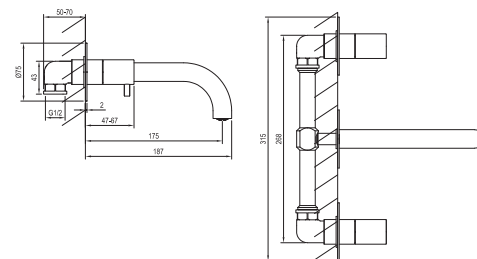

ESPIRIT

RAVAK[®]

ES 019.10WV.O1 Umyvadlová pod. bat. s tělesem, white vel.

Obj. č. (SIČ): X070239

Č.	Obj. č. (SIČ)	Náhradní díl	Cena bez DPH	Cena s DPH
1	X07P1036	Perlátor	121,49	147
2	X07P1045	Perlátor	2 152,89	2 605
3	X07P1110	Výtokové ramínko white velvet	1 235,54	1 495
4	X07P941	Krytka white velvet	1 010,74	1 223
5	X07P969	Ovladač studená white velvet	1 010,74	1 223
6	X07P979	Ovladač teplá white velvet	304,13	368
7	X07P873	Krycí válec white velvet	495,04	599
8	X07P1096	Ventil modrý	438,02	530