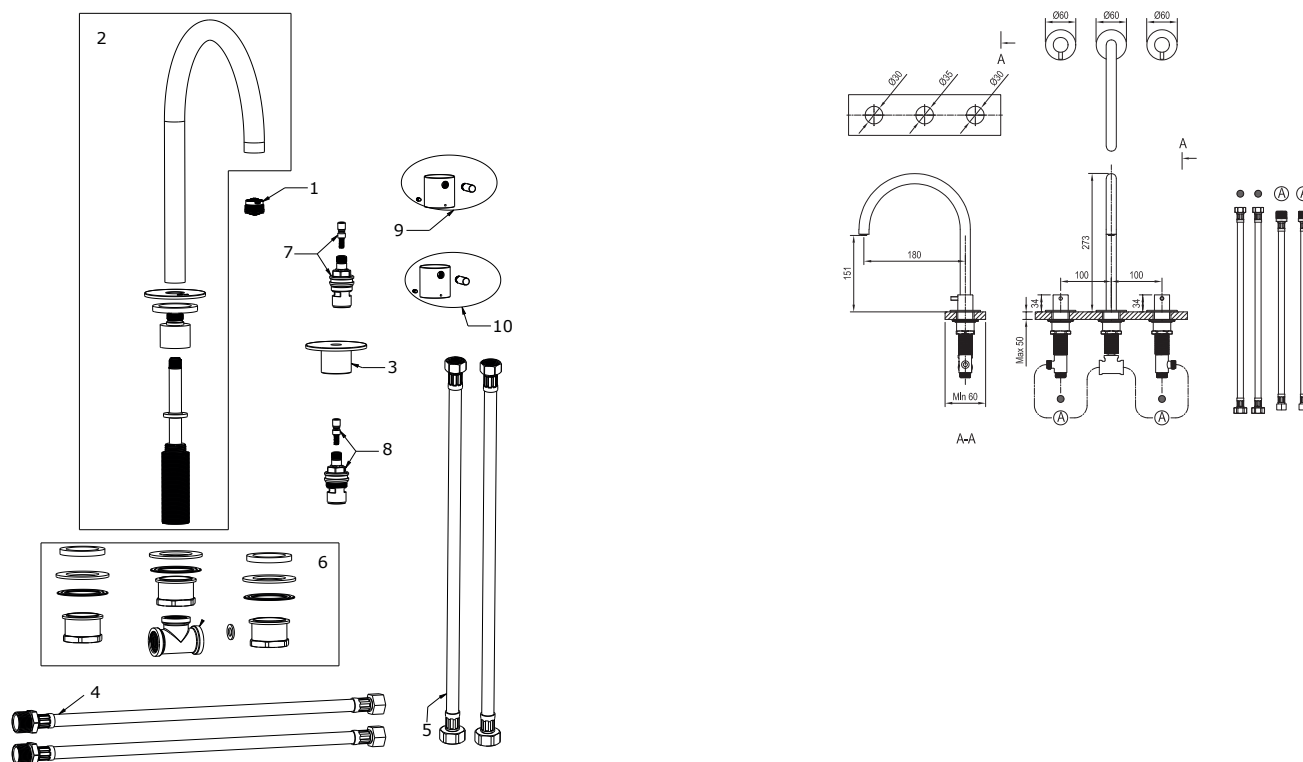

# ESPIRIT

**RAVAK®**

ES 018.10WV Umyvadl. 3 otv. bat. 270 mm, bez výp., wh. vel.

Obj. č. (SIČ): X070238

Č.	Obj. č. (SIČ)	Náhradní díl	Cena bez DPH	Cena s DPH
1	X07P1043	Perlátor	119,01	144
2	X07P1100	Ramínko white velvet	3 928,93	4 754
3	X07P933	Krytka ovladače white velvet	1 212,40	1 467
4	X07P1072	Propojovací hadice	462,81	560
5	X07P1073	Připojovací hadice	257,02	311
6	X07P1091	Montážní sada	1 057,02	1 279
7	X07P1093	Ventil keramický červený	272,73	330
8	X07P1094	Ventil keramický modrý	329,75	399
9	X07P974	Ovladač teplá, bílá mat	1 107,44	1 340
10	X07P964	Ovladač studená, bílá mat	1 107,44	1 340