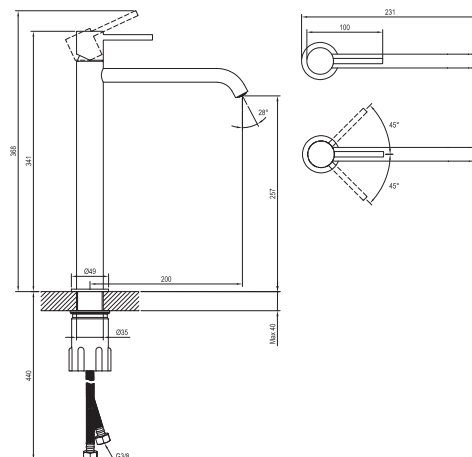

ESPIRIT

RAVAK[®]

ES 015.10WV Umyvadlová bat. 340 mm, bez výpusti, white velvet.

Obj. č. (SIČ): X070237

Č.	Obj. č. (SIČ)	Náhradní díl	Cena bez DPH	Cena s DPH
1	X07P1036	Perlátor	121,49	147
2	X07P1120	Podložka s těsněním white velvet	148,76	180
3	X07P908	Krytka kartuše white velvet	143,80	174
4	X07P826	Kartuše	392,56	475
5	X07P1070	Připojovací hadice 450 mm 3/8" - teplá	28,93	35
6	X07P1071	Připojovací hadice 450 mm 3/8" - studená	28,93	35
7	X07P1025	Páka white velvet	766,94	928
8	X07P1092	Montážní sada	318,18	385