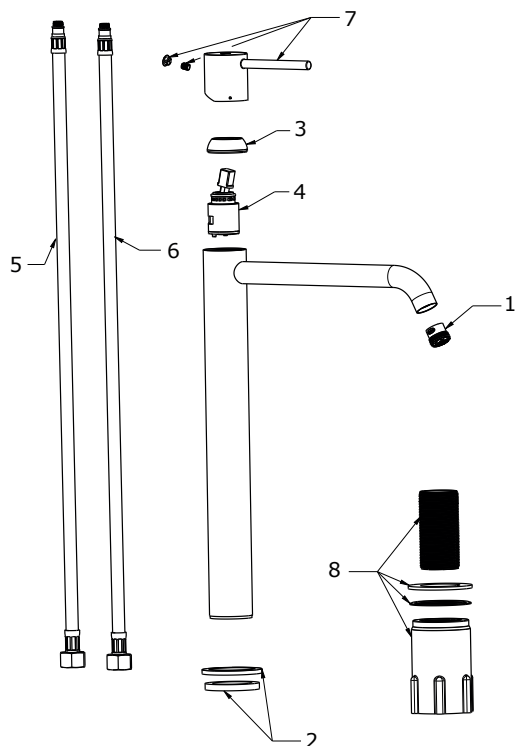

ESPIRIT

RAVAK[®]

ES 015.10WV Umyvadlová bat. 340 mm, bez výpusti, white velvet.

Obj. č. (SIČ): X070237

Č.	Obj. č. (SIČ)	Náhradní díl	Cena bez DPH	Cena s DPH
1	X07P1036	Perlátor	121,49	147
2	X07P1120	Podložka s těsněním white velvet	148,76	180
3	X07P908	Krytka kartuše white velvet	143,80	174
4	X07P826	Kartuše	392,56	475
5	X07P1070	Připojovací hadice 450 mm 3/8" - teplá	28,93	35
6	X07P1071	Připojovací hadice 450 mm 3/8" - studená	28,93	35
7	X07P1025	Páka white velvet	766,94	928
8	X07P1092	Montážní sada	318,18	385