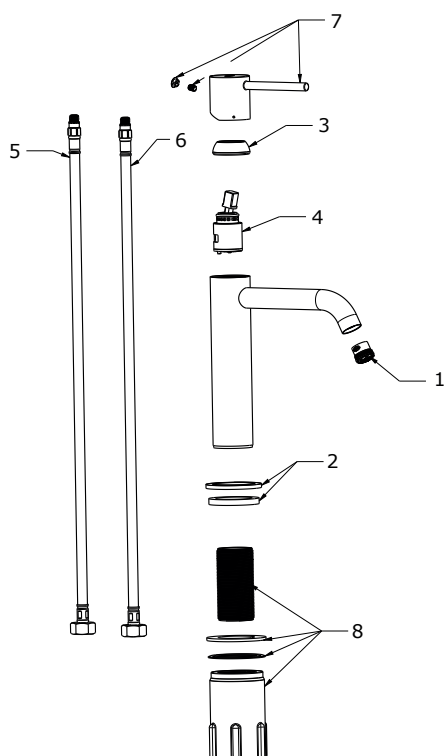

ESPIRIT

RAVAK®

ES 012.10WV Umyvadlová bat. 190 mm, bez výpusti, wh. vel.

Obj. č. (SIČ): X070236

Č.	Obj. č. (SIČ)	Náhradní díl	Cena bez DPH	Cena s DPH
1	X07P1036	Perlátor	121,49	147
2	X07P1120	Podložka s těsněním white velvet	148,76	180
3	X07P908	Krytka kartuše white velvet	143,80	174
4	X07P826	Kartuše	392,56	475
5	X07P1074	Připojovací hadice 450 mm 3/8" - teplá	129,75	157
6	X07P1075	Připojovací hadice 450 mm 3/8" - studená	129,75	157
7	X07P1025	Páka white velvet	766,94	928
8	X07P1092	Montážní sada	318,18	385