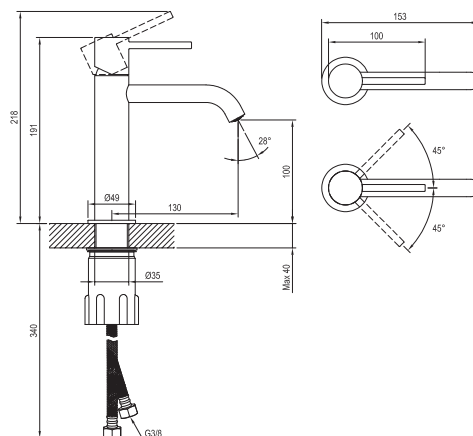

ESPIRIT

RAVAK®

ES 012.10WV Umyvadlová bat. 190 mm, bez výpusti, wh. vel.

Obj. č. (SIČ): X070236

Č.	Obj. č. (SIČ)	Náhradní díl	Cena bez DPH	Cena s DPH
1	X07P1036	Perlátor	121,49	147
2	X07P1120	Podložka s těsněním white velvet	148,76	180
3	X07P908	Krytka kartuše white velvet	143,80	174
4	X07P826	Kartuše	392,56	475
5	X07P1074	Připojovací hadice 450 mm 3/8" - teplá	129,75	157
6	X07P1075	Připojovací hadice 450 mm 3/8" - studená	129,75	157
7	X07P1025	Páka white velvet	766,94	928
8	X07P1092	Montážní sada	318,18	385