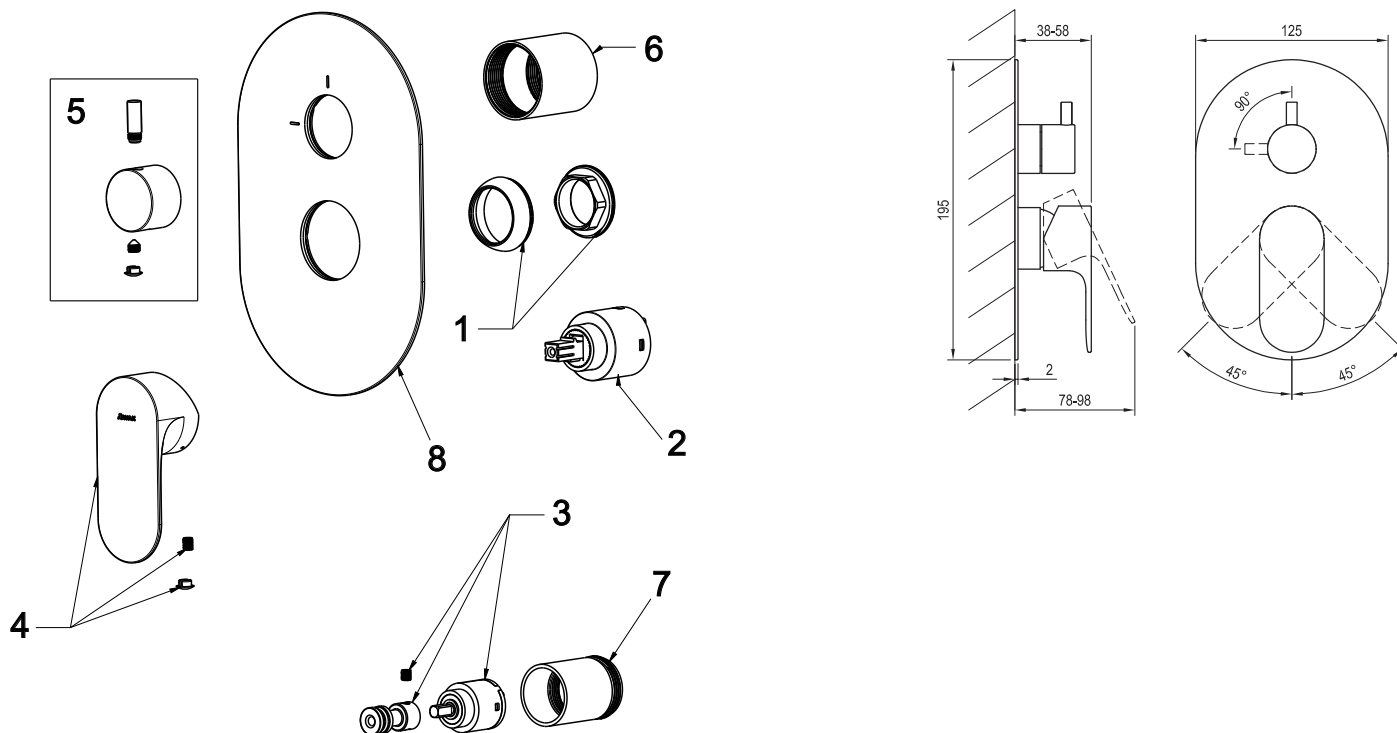

# ELEGANTA

**RAVAK**<sup>®</sup>

EL 065.00.02.RB07E Podomítková baterie 2-cestná bez tělesa  
Obj. č. (SIČ): X070221

Č.	Obj. č. (SIČ)	Náhradní díl	Cena bez DPH	Cena s DPH
1	X07P910	Krytka matice kartuše chrom	121,49	147
2	X07P827	Kartuše	247,93	300
3	X07P1057	Přepínač	539,67	653
4	X07P986	Páka chrom	504,13	610
5	X07P1001	Páka přepínače chrom	464,46	562
6	X07P875	Krycí válec kartuše chrom	300,83	364
7	X07P895	Krycí válec přepínače chrom	253,72	307
8	X07P840	Krycí deska chrom	2 295,87	2 778