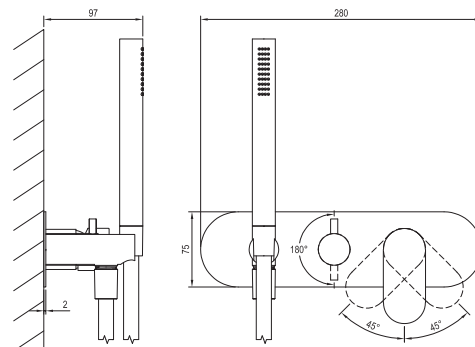

ELEGANTA

RAVAK[®]

EL 065.00.02.RB07D.+S Pod. bat. 2-cestná bez těl., se set.

Obj. č. (SIČ): X070220

Č.	Obj. č. (SIČ)	Náhradní díl	Cena bez DPH	Cena s DPH
1	X07P910	Krytka matice kartuše chrom	121,49	147
2	X07P827	Kartuše	247,93	300
3	X07P1068	Přepínač	1 589,26	1 923
4	X07P1085	Sprchová hadice chrom 150 cm	774,38	937
5	X07P986	Páka chrom	504,13	610
6	X07P1001	Páka přepínače chrom	464,46	562
7	X07P885	Krycí válec přepínače chrom	828,10	1 002
8	X07P875	Krycí válec kartuše chrom	300,83	364
9	X07P835	Krycí deska chrom	2 494,21	3 018
10	X07P1076	Sada na připojení sprchy chrom	1 545,45	1 870
11	X07P1228	Ruční sprcha chrom	2 584,30	3 127