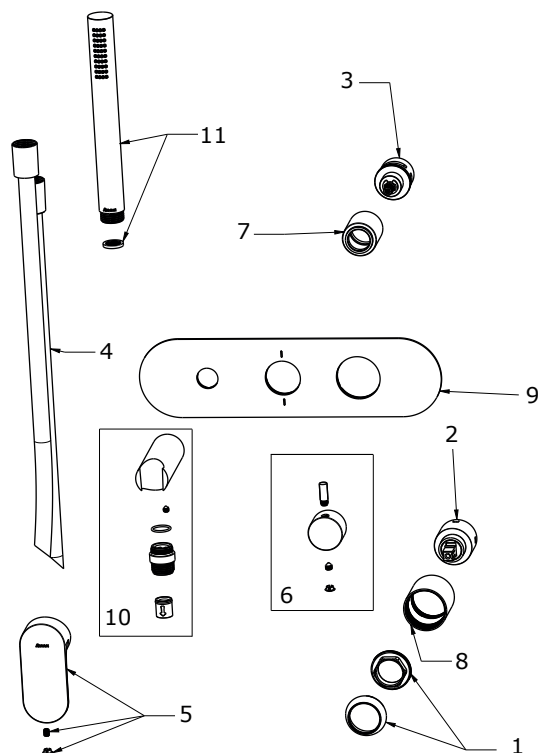

ELEGANTA

RAVAK[®]

EL 065.00.02.RB07D.+S Pod. bat. 2-cestná bez těl., se set.

Obj. č. (SIČ): X070220

Č.	Obj. č. (SIČ)	Náhradní díl	Cena bez DPH	Cena s DPH
1	X07P910	Krytka matice kartuše chrom	121,49	147
2	X07P827	Kartuše	247,93	300
3	X07P1068	Přepínač	1 589,26	1 923
4	X07P1085	Sprchová hadice chrom 150 cm	774,38	937
5	X07P986	Páka chrom	504,13	610
6	X07P1001	Páka přepínače chrom	464,46	562
7	X07P885	Krycí válec přepínače chrom	828,10	1 002
8	X07P875	Krycí válec kartuše chrom	300,83	364
9	X07P835	Krycí deska chrom	2 494,21	3 018
10	X07P1076	Sada na připojení sprchy chrom	1 545,45	1 870
11	X07P1228	Ruční sprcha chrom	2 584,30	3 127