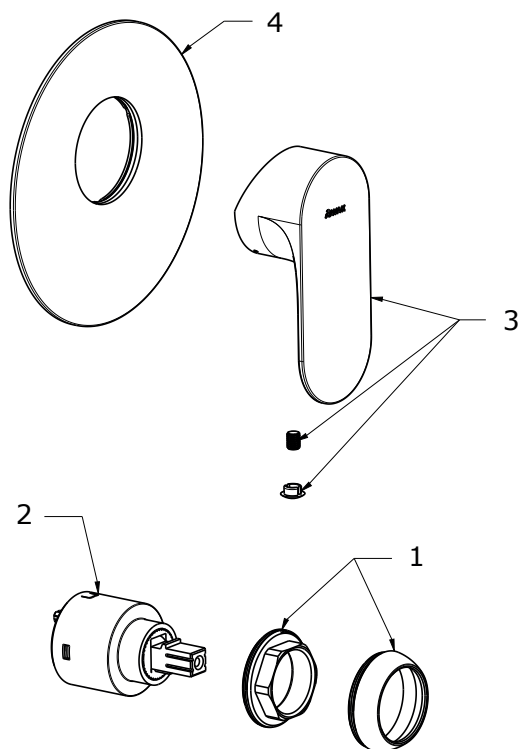

ELEGANTA

RAVAK[®]

EL 062.00.01 Podomítková baterie 1-cestná s tělesem

Obj. č. (SIČ): X070219

Č.	Obj. č. (SIČ)	Náhradní díl	Cena bez DPH	Cena s DPH
1	X07P910	Krytka matice kartuše chrom	121,49	147
2	X07P827	Kartuše	247,93	300
3	X07P986	Páka chrom	504,13	610
4	X07P865	Krycí deska chrom	1632,23	1975