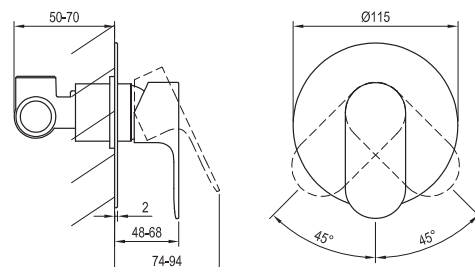

ELEGANTA

RAVAK[®]

EL 062.00.01 Podomítková baterie 1-cestná s tělesem

Obj. č. (SIČ): X070219

Č.	Obj. č. (SIČ)	Náhradní díl	Cena bez DPH	Cena s DPH
1	X07P910	Krytka matice kartuše chrom	121,49	147
2	X07P827	Kartuše	247,93	300
3	X07P986	Páka chrom	504,13	610
4	X07P865	Krycí deska chrom	1632,23	1975