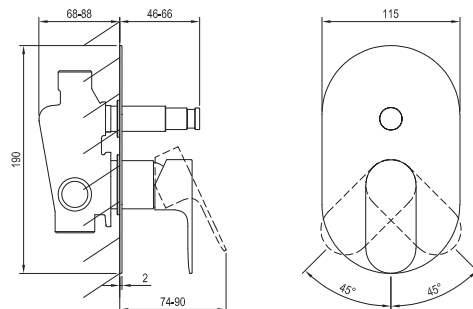

ELEGANTA

RAVAK®

EL 061.00.02 Podomítková bat. automatická 2-cestná s těl.

Obj. č. (SIČ): X070218

Č.	Obj. č. (SIČ)	Náhradní díl	Cena bez DPH	Cena s DPH
1	X07P910	Krytka matice kartuše chrom	121,49	147
2	X07P828	Kartuše	247,93	300
3	X07P1058	Přepínač chrom	856,20	1 036
4	X07P986	Páka chrom	504,13	610
5	X07P880	Krycí válec kartuše chrom	345,45	418
6	X07P860	Krycí deska chrom	2 189,26	2 649