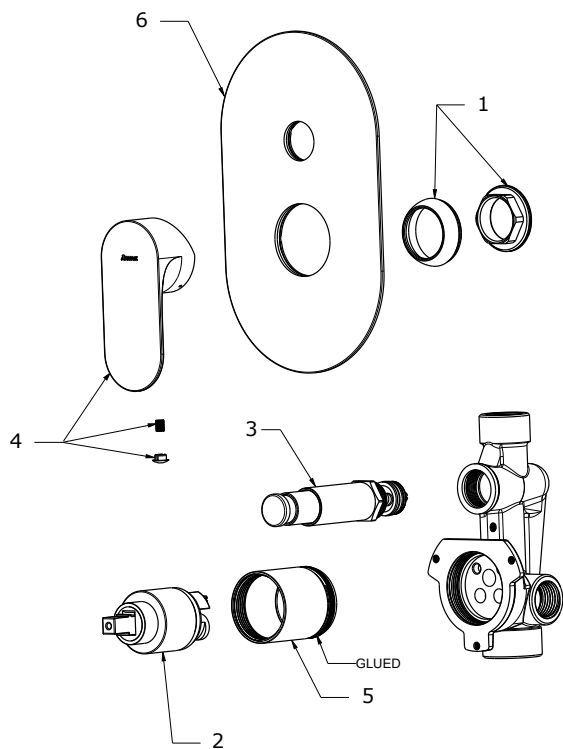

ELEGANTA

RAVAK®

EL 061.00.02 Podomítková bat. automatická 2-cestná s těl.

Obj. č. (SIČ): X070218

Č.	Obj. č. (SIČ)	Náhradní díl	Cena bez DPH	Cena s DPH
1	X07P910	Krytka matice kartuše chrom	121,49	147
2	X07P828	Kartuše	247,93	300
3	X07P1058	Přepínač chrom	856,20	1 036
4	X07P986	Páka chrom	504,13	610
5	X07P880	Krycí válec kartuše chrom	345,45	418
6	X07P860	Krycí deska chrom	2 189,26	2 649