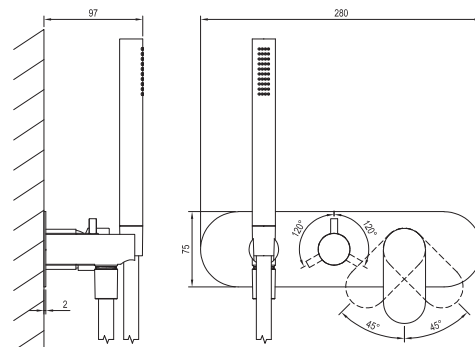

ELEGANTA

RAVAK[®]

EL 068.00.03.RB07D.+S Pod. bat. 3-cestná bez těl., se set.

Obj. č. (SIČ): X070216

Č.	Obj. č. (SIČ)	Náhradní díl	Cena bez DPH	Cena s DPH
1	X07P910	Krytka matice kartuše chrom	121,49	147
2	X07P827	Kartuše	247,93	300
3	X07P1069	Přepínač	1 589,26	1 923
4	X07P1085	Sprchová hadice chrom 150 cm	774,38	937
5	X07P986	Páka chrom	504,13	610
6	X07P1001	Páka přepínače chrom	464,46	562
7	X07P885	Krycí válec přepínače chrom	828,10	1 002
8	X07P875	Krycí válec kartuše chrom	300,83	364
9	X07P830	Krycí deska chrom	2 519,83	3 049
10	X07P1076	Sada na připojení sprchy chrom	1 545,45	1 870
11	X07P1228	Ruční sprcha chrom	2 584,30	3 127