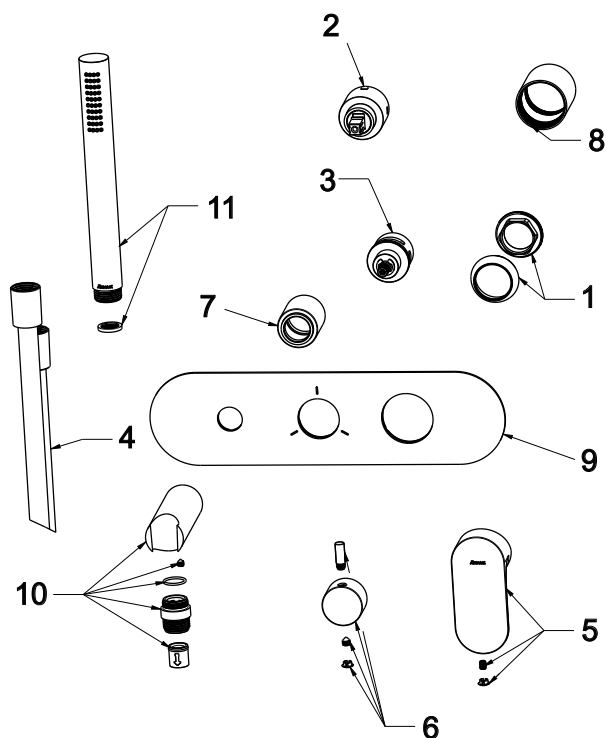

ELEGANTA

RAVAK[®]

EL 068.00.03.RB07D.+S Pod. bat. 3-cestná bez těl., se set.

Obj. č. (SIČ): X070216

Č.	Obj. č. (SIČ)	Náhradní díl	Cena bez DPH	Cena s DPH
1	X07P910	Krytka matice kartuše chrom	121,49	147
2	X07P827	Kartuše	247,93	300
3	X07P1069	Přepínač	1 589,26	1 923
4	X07P1085	Sprchová hadice chrom 150 cm	774,38	937
5	X07P986	Páka chrom	504,13	610
6	X07P1001	Páka přepínače chrom	464,46	562
7	X07P885	Krycí válec přepínače chrom	828,10	1 002
8	X07P875	Krycí válec kartuše chrom	300,83	364
9	X07P830	Krycí deska chrom	2 519,83	3 049
10	X07P1076	Sada na připojení sprchy chrom	1 545,45	1 870
11	X07P1228	Ruční sprcha chrom	2 584,30	3 127