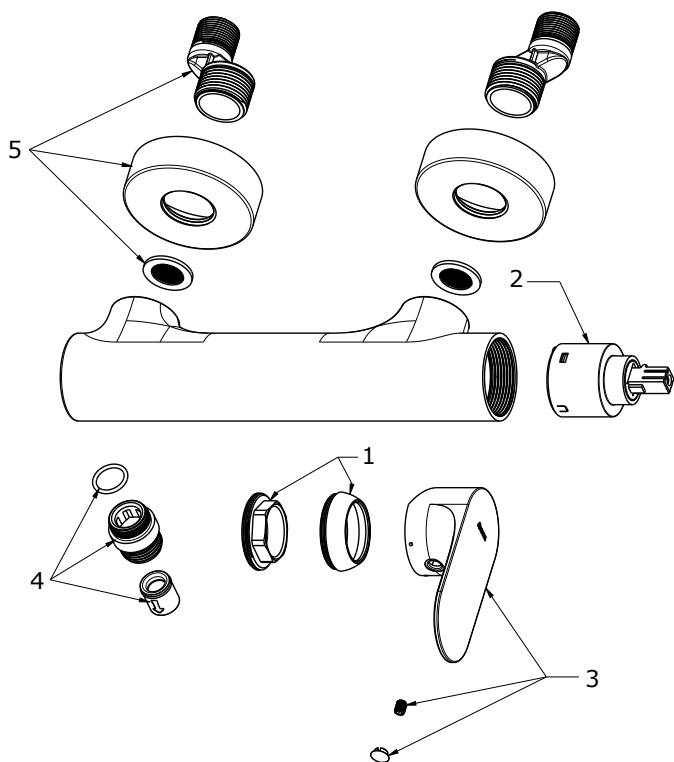

ELEGANTA

RAVAK®

EL 032.00 Sprchová nástěnná baterie bez sprchového setu

Obj. č. (SIČ): X070214

Č.	Obj. č. (SIČ)	Náhradní díl	Cena bez DPH	Cena s DPH
1	X07P910	Krytka matice kartuše chrom	121,49	147
2	X07P827	Kartuše	247,93	300
3	X07P986	Páka chrom	504,13	610
4	X07P1086	Šroubení	228,93	277
5	X07P945	Montážní set chrom	407,44	493