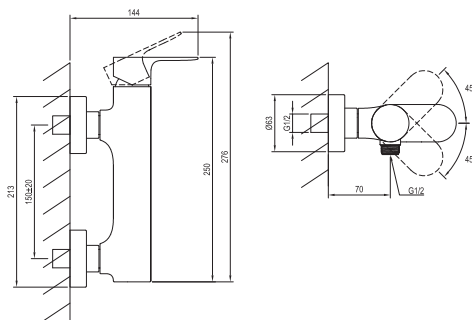

ELEGANTA

RAVAK®

EL 032.00 Sprchová nástěnná baterie bez sprchového setu

Obj. č. (SIČ): X070214

Č.	Obj. č. (SIČ)	Náhradní díl	Cena bez DPH	Cena s DPH
1	X07P910	Krytka matice kartuše chrom	121,49	147
2	X07P827	Kartuše	247,93	300
3	X07P986	Páka chrom	504,13	610
4	X07P1086	Šroubení	228,93	277
5	X07P945	Montážní set chrom	407,44	493