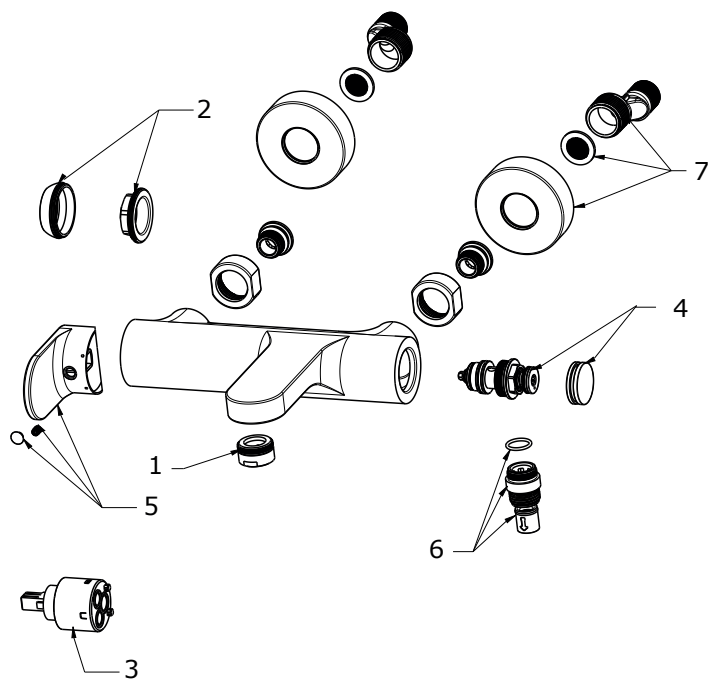

ELEGANTA

RAVAK®

EL 022.00 Vanová nástěnná baterie bez sprchového setu

Obj. č. (SIČ): X070213

Č.	Obj. č. (SIČ)	Náhradní díl	Cena bez DPH	Cena s DPH
1	X07P1046	Perlátor	55,37	67
2	X07P910	Krytka matice kartuše chrom	121,49	147
3	X07P827	Kartuše	247,93	300
4	X07P1063	Přepínač	980,99	1187
5	X07P1031	Páka chrom	525,62	636
6	X07P1086	Šroubení	228,93	277
7	X07P945	Montážní set chrom	407,44	493