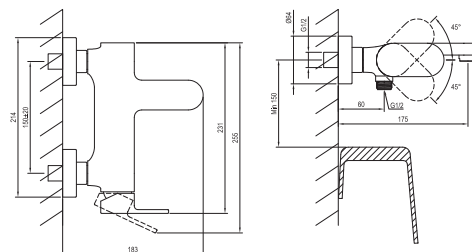

ELEGANTA

RAVAK®

EL 022.00 Vanová nástěnná baterie bez sprchového setu

Obj. č. (SIČ): X070213

Č.	Obj. č. (SIČ)	Náhradní díl	Cena bez DPH	Cena s DPH
1	X07P1046	Perlátor	55,37	67
2	X07P910	Krytka matice kartuše chrom	121,49	147
3	X07P827	Kartuše	247,93	300
4	X07P1063	Přepínač	980,99	1187
5	X07P1031	Páka chrom	525,62	636
6	X07P1086	Šroubení	228,93	277
7	X07P945	Montážní set chrom	407,44	493