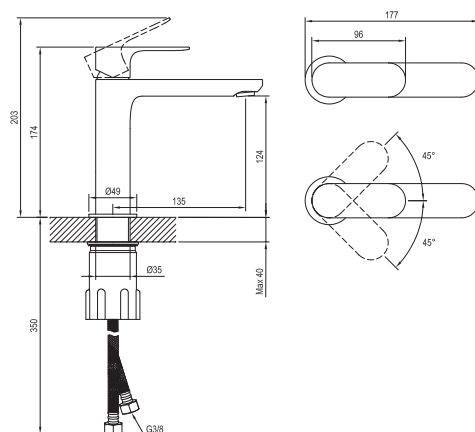

ELEGANTA

RAVAK®

EL 012.00 Umyvadlová stojánková baterie 170 mm, bez výpusti

Obj. č. (SIČ): X070210

Č.	Obj. č. (SIČ)	Náhradní díl	Cena bez DPH	Cena s DPH
1	X07P1042	Perlátor s montážním klíčem	179,34	217
2	X07P1117	Podložka s těsněním chrom	135,54	164
3	X07P905	Krytka kartuše chrom	108,26	131
4	X07P826	Kartuše	392,56	475
5	X07P1074	Připojovací hadice 450 mm 3/8" - teplá	129,75	157
6	X07P1075	Připojovací hadice 450 mm 3/8" - studená	129,75	157
7	X07P1011	Páka - chrom	480,99	582
8	X07P1092	Montážní sada	318,18	385