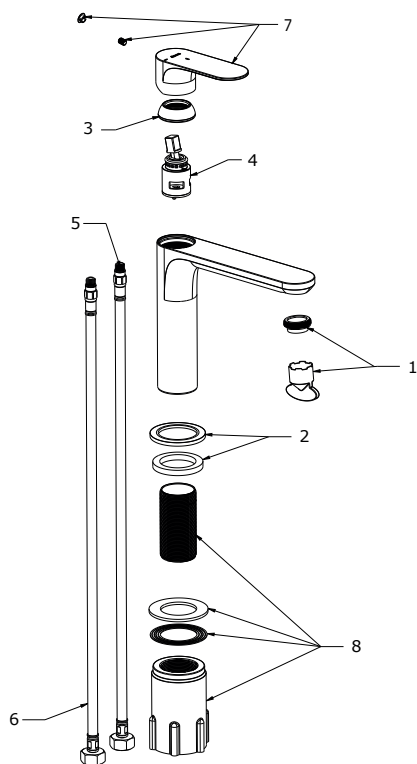

ELEGANTA

RAVAK®

EL 012.00 Umyvadlová stojánková baterie 170 mm, bez výpusti

Obj. č. (SIČ): X070210

Č.	Obj. č. (SIČ)	Náhradní díl	Cena bez DPH	Cena s DPH
1	X07P1042	Perlátor s montážním klíčem	179,34	217
2	X07P1117	Podložka s těsněním chrom	135,54	164
3	X07P905	Krytka kartuše chrom	108,26	131
4	X07P826	Kartuše	392,56	475
5	X07P1074	Připojovací hadice 450 mm 3/8" - teplá	129,75	157
6	X07P1075	Připojovací hadice 450 mm 3/8" - studená	129,75	157
7	X07P1011	Páka - chrom	480,99	582
8	X07P1092	Montážní sada	318,18	385