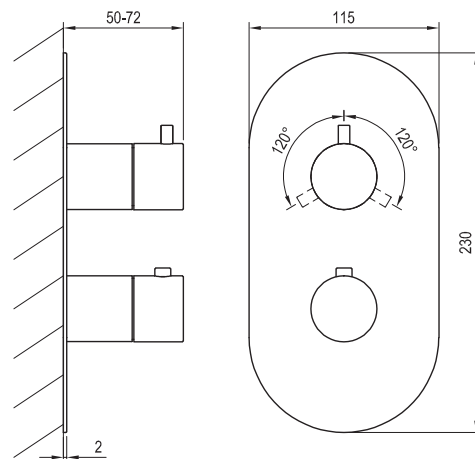

ESPIRIT

RAVAK[®]

ES 067.00.03.RB07C Termo. podom. bat. 3-cestná bez těl.

Obj. č. (SIČ): X070209

Č.	Obj. č. (SIČ)	Náhradní díl	Cena bez DPH	Cena s DPH
1	X07P1052	Přepínač	1 589,26	1 923
2	X07P981	Páka kartuše chrom	1 089,26	1 318
3	X07P1006	Páka přepínače chrom	754,55	913
4	X07P890	Krycí válec přepínače chrom	692,56	838
5	X07P900	Krycí válec kartuše chrom	552,07	668
6	X07P850	Krycí deska chrom	2 479,34	3 000