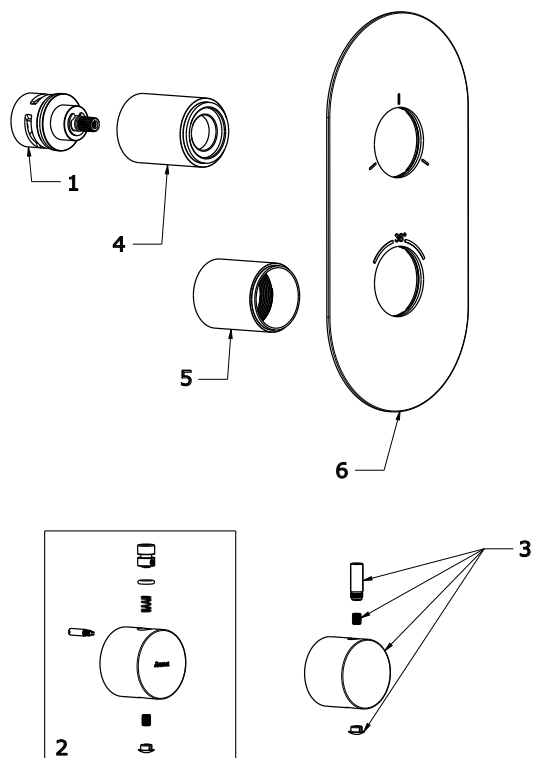

ESPIRIT

RAVAK[®]

ES 067.00.03.RB07C Termo. podom. bat. 3-cestná bez těl.

Obj. č. (SIČ): X070209

Č.	Obj. č. (SIČ)	Náhradní díl	Cena bez DPH	Cena s DPH
1	X07P1052	Přepínač	1 589,26	1 923
2	X07P981	Páka kartuše chrom	1 089,26	1 318
3	X07P1006	Páka přepínače chrom	754,55	913
4	X07P890	Krycí válec přepínače chrom	692,56	838
5	X07P900	Krycí válec kartuše chrom	552,07	668
6	X07P850	Krycí deska chrom	2 479,34	3 000