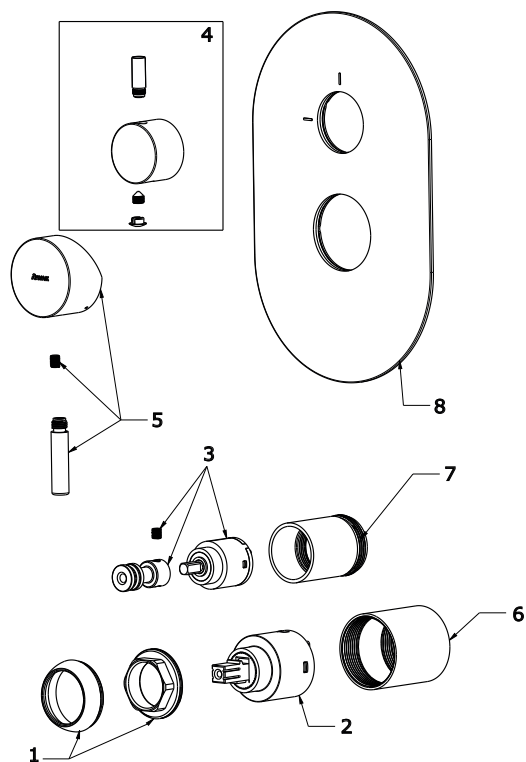

ESPIRIT

RAVAK®

ES 065.00.02.RB07E Podomítková baterie 2-cestná bez tělesa

Obj. č. (SIČ): X070208

Č.	Obj. č. (SIČ)	Náhradní díl	Cena bez DPH	Cena s DPH
1	X07P910	Krytka matice kartuše chrom	121,49	147
2	X07P827	Kartuše	247,93	300
3	X07P1057	Přepínač	539,67	653
4	X07P1001	Páka přepínače chrom	464,46	562
5	X07P991	Páka chrom	542,15	656
6	X07P875	Krycí válec kartuše chrom	300,83	364
7	X07P895	Krycí válec přepínače chrom	253,72	307
8	X07P840	Krycí deska chrom	2 295,87	2 778