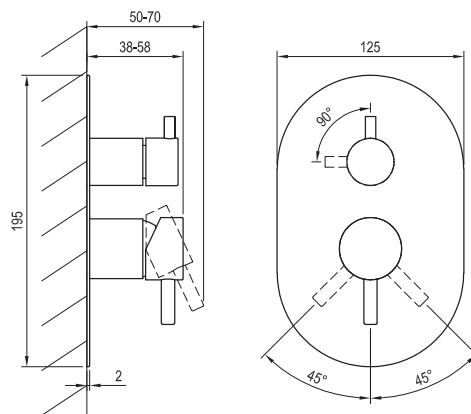

ESPIRIT

RAVAK®

ES 065.00.02.RB07E Podomítková baterie 2-cestná bez tělesa

Obj. č. (SIČ): X070208

Č.	Obj. č. (SIČ)	Náhradní díl	Cena bez DPH	Cena s DPH
1	X07P910	Krytka matice kartuše chrom	121,49	147
2	X07P827	Kartuše	247,93	300
3	X07P1057	Přepínač	539,67	653
4	X07P1001	Páka přepínače chrom	464,46	562
5	X07P991	Páka chrom	542,15	656
6	X07P875	Krycí válec kartuše chrom	300,83	364
7	X07P895	Krycí válec přepínače chrom	253,72	307
8	X07P840	Krycí deska chrom	2 295,87	2 778