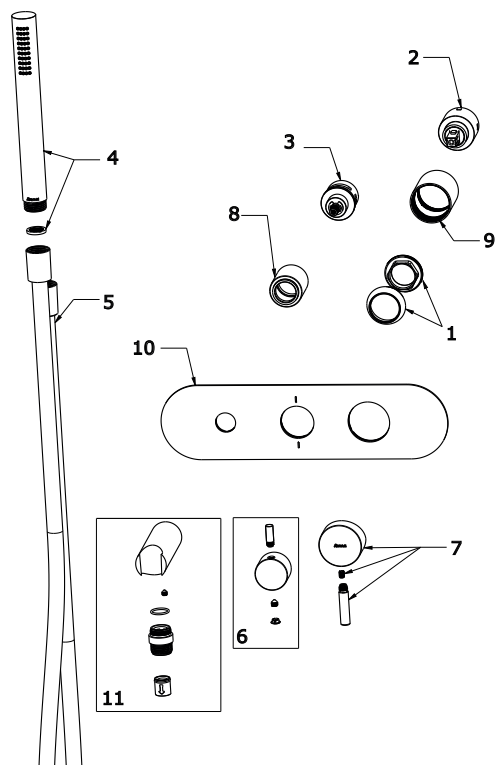

# ESPIRIT

**RAVAK**<sup>®</sup>

ES 065.00.02.RB07D.+S Pod. bat. 2-cestná bez těl., se set.

Obj. č. (SIČ): X070207

Č.	Obj. č. (SIČ)	Náhradní díl	Cena bez DPH	Cena s DPH
1	X07P910	Krytka matice kartuše chrom	121,49	147
2	X07P827	Kartuše	247,93	300
3	X07P1068	Přepínač	1 589,26	1 923
4	X07P1228	Ruční sprcha chrom	2 584,30	3 127
5	X07P1085	Sprchová hadice chrom 150 cm	774,38	937
6	X07P1001	Páka přepínače chrom	464,46	562
7	X07P991	Páka chrom	542,15	656
8	X07P885	Krycí válec přepínače chrom	828,10	1 002
9	X07P875	Krycí válec kartuše chrom	300,83	364
10	X07P835	Krycí deska chrom	2 494,21	3 018
11	X07P1076	Sada na připojení sprchy chrom	1 545,45	1 870