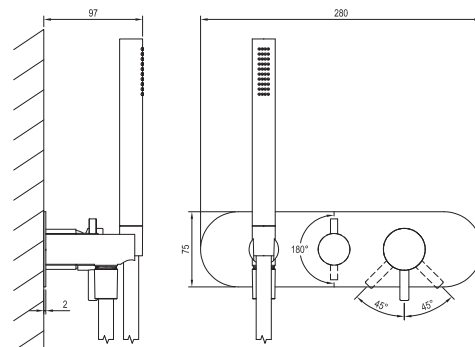

# ESPIRIT

**RAVAK**<sup>®</sup>

ES 065.00.02.RB07D.+S Pod. bat. 2-cestná bez těl., se set.

Obj. č. (SIČ): X070207

Č.	Obj. č. (SIČ)	Náhradní díl	Cena bez DPH	Cena s DPH
1	X07P910	Krytka matice kartuše chrom	121,49	147
2	X07P827	Kartuše	247,93	300
3	X07P1068	Přepínač	1 589,26	1 923
4	X07P1228	Ruční sprcha chrom	2 584,30	3 127
5	X07P1085	Sprchová hadice chrom 150 cm	774,38	937
6	X07P1001	Páka přepínače chrom	464,46	562
7	X07P991	Páka chrom	542,15	656
8	X07P885	Krycí válec přepínače chrom	828,10	1 002
9	X07P875	Krycí válec kartuše chrom	300,83	364
10	X07P835	Krycí deska chrom	2 494,21	3 018
11	X07P1076	Sada na připojení sprchy chrom	1 545,45	1 870