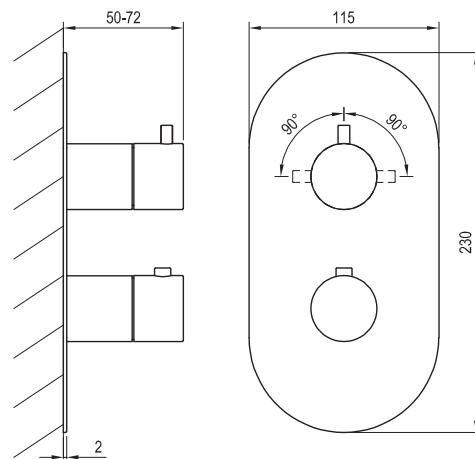

# ESPIRIT

**RAVAK®**

ES 063.00.02.RB07C Termost. Podom. bat. 2-cestná bez tělesa  
Obj. č. (SIČ): X070206

Č.	Obj. č. (SIČ)	Náhradní díl	Cena bez DPH	Cena s DPH
1	X07P1051	Přepínač	1 589,26	1 923
2	X07P981	Páka kartuše chrom	1 089,26	1 318
3	X07P1006	Páka přepínače chrom	754,55	913
5	X07P890	Krycí válec přepínače chrom	692,56	838
6	X07P900	Krycí válec kartuše chrom	552,07	668
6	X07P845	Krycí deska chrom	2 532,23	3 064