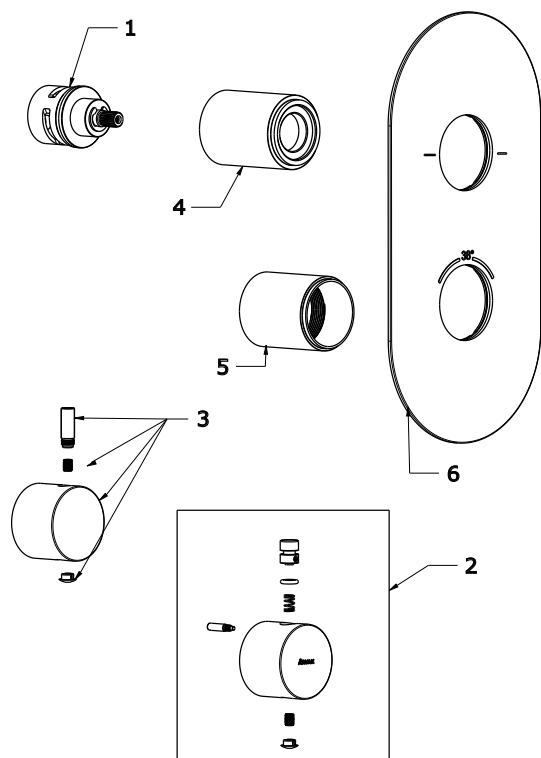

# ESPIRIT

**RAVAK®**

ES 063.00.02.RB07C Termost. Podom. bat. 2-cestná bez tělesa  
Obj. č. (SIČ): X070206

Č.	Obj. č. (SIČ)	Náhradní díl	Cena bez DPH	Cena s DPH
1	X07P1051	Přepínač	1 589,26	1 923
2	X07P981	Páka kartuše chrom	1 089,26	1 318
3	X07P1006	Páka přepínače chrom	754,55	913
5	X07P890	Krycí válec přepínače chrom	692,56	838
6	X07P900	Krycí válec kartuše chrom	552,07	668
6	X07P845	Krycí deska chrom	2 532,23	3 064