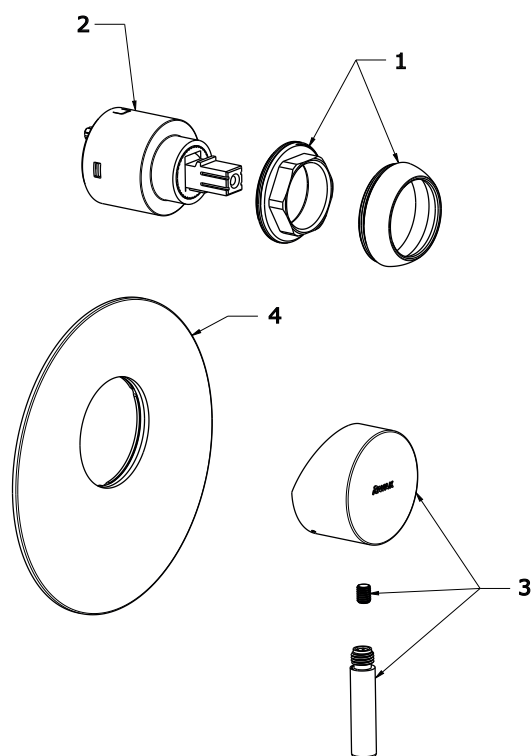

ESPIRIT

RAVAK[®]

ES 062.00.01 Podomítková baterie 1-cestná s tělesem

Obj. č. (SIČ): X070205

Č.	Obj. č. (SIČ)	Náhradní díl	Cena bez DPH	Cena s DPH
1	X07P910	Krytka matice kartuše chrom	121,49	147
2	X07P827	Kartuše	247,93	300
3	X07P991	Páka chrom	542,15	656
4	X07P865	Krycí deska chrom	1632,23	1975