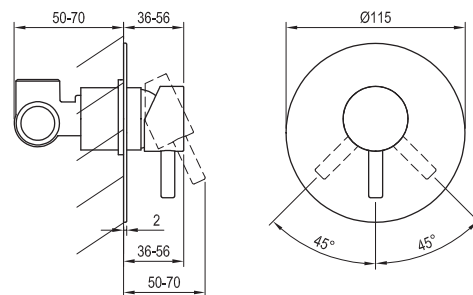

ESPIRIT

RAVAK[®]

ES 062.00.01 Podomítková baterie 1-cestná s tělesem

Obj. č. (SIČ): X070205

Č.	Obj. č. (SIČ)	Náhradní díl	Cena bez DPH	Cena s DPH
1	X07P910	Krytka matice kartuše chrom	121,49	147
2	X07P827	Kartuše	247,93	300
3	X07P991	Páka chrom	542,15	656
4	X07P865	Krycí deska chrom	1632,23	1975