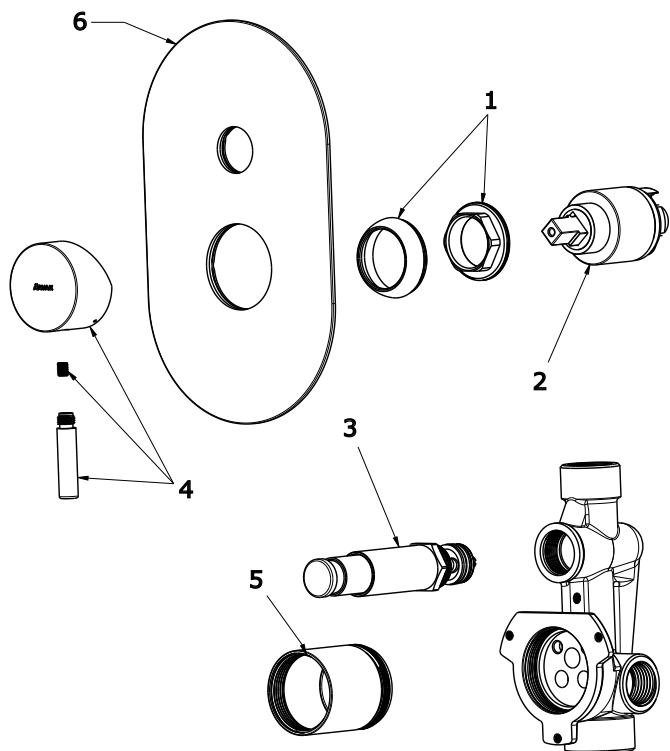

ESPIRIT

RAVAK[®]

ES 061.00.02 Podomítková bat. automat. 2-cestná s tělesem

Obj. č. (SIČ): X070204

Č.	Obj. č. (SIČ)	Náhradní díl	Cena bez DPH	Cena s DPH
1	X07P910	Krytka matice kartuše chrom	121,49	147
2	X07P828	Kartuše	247,93	300
3	X07P1058	Přepínač chrom	856,20	1 036
4	X07P991	Páka chrom	542,15	656
5	X07P880	Krycí válec kartuše chrom	345,45	418
6	X07P860	Krycí deska chrom	2 189,26	2 649