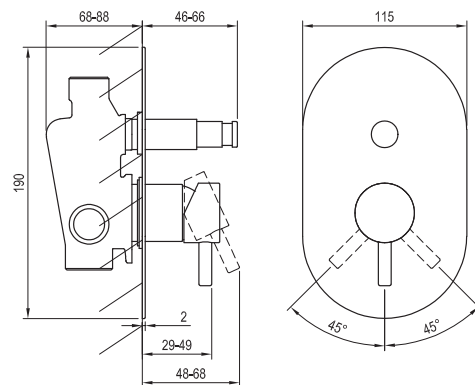

ESPIRIT

RAVAK[®]

ES 061.00.02 Podomítková bat. automat. 2-cestná s tělesem

Obj. č. (SIČ): X070204

Č.	Obj. č. (SIČ)	Náhradní díl	Cena bez DPH	Cena s DPH
1	X07P910	Krytka matice kartuše chrom	121,49	147
2	X07P828	Kartuše	247,93	300
3	X07P1058	Přepínač chrom	856,20	1 036
4	X07P991	Páka chrom	542,15	656
5	X07P880	Krycí válec kartuše chrom	345,45	418
6	X07P860	Krycí deska chrom	2 189,26	2 649