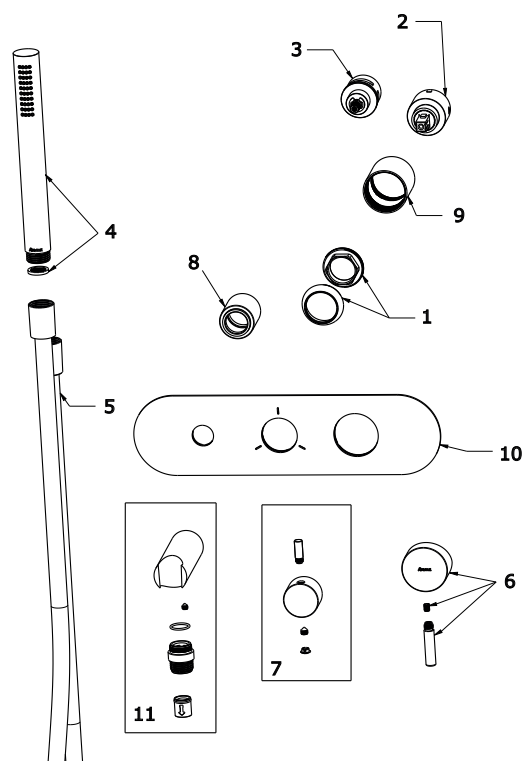

# ESPIRIT

**RAVAK**<sup>®</sup>

ES 068.00.03.RB07D.+S Pod. bat. 3-cestná bez těl., se set.

Obj. č. (SIČ): X070202

Č.	Obj. č. (SIČ)	Náhradní díl	Cena bez DPH	Cena s DPH
1	X07P910	Krytka matice kartuše chrom	121,49	147
2	X07P827	Kartuše	247,93	300
3	X07P1069	Přepínač	1 589,26	1 923
4	X07P1228	Ruční sprcha chrom	2 584,30	3 127
5	X07P1085	Sprchová hadice chrom 150 cm	774,38	937
6	X07P986	Páka chrom	504,13	610
7	X07P991	Páka chrom	542,15	656
8	X07P885	Krycí válec přepínače chrom	828,10	1 002
9	X07P875	Krycí válec kartuše chrom	300,83	364
10	X07P830	Krycí deska chrom	2 519,83	3 049
11	X07P1076	Sada na připojení sprchy chrom	1 545,45	1 870