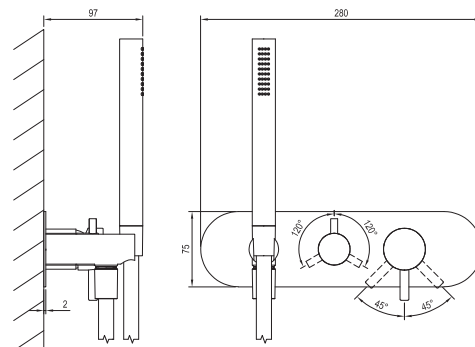

# ESPIRIT

**RAVAK**<sup>®</sup>

ES 068.00.03.RB07D.+S Pod. bat. 3-cestná bez těl., se set.

Obj. č. (SIČ): X070202

Č.	Obj. č. (SIČ)	Náhradní díl	Cena bez DPH	Cena s DPH
1	X07P910	Krytka matice kartuše chrom	121,49	147
2	X07P827	Kartuše	247,93	300
3	X07P1069	Přepínač	1 589,26	1 923
4	X07P1228	Ruční sprcha chrom	2 584,30	3 127
5	X07P1085	Sprchová hadice chrom 150 cm	774,38	937
6	X07P986	Páka chrom	504,13	610
7	X07P991	Páka chrom	542,15	656
8	X07P885	Krycí válec přepínače chrom	828,10	1 002
9	X07P875	Krycí válec kartuše chrom	300,83	364
10	X07P830	Krycí deska chrom	2 519,83	3 049
11	X07P1076	Sada na připojení sprchy chrom	1 545,45	1 870