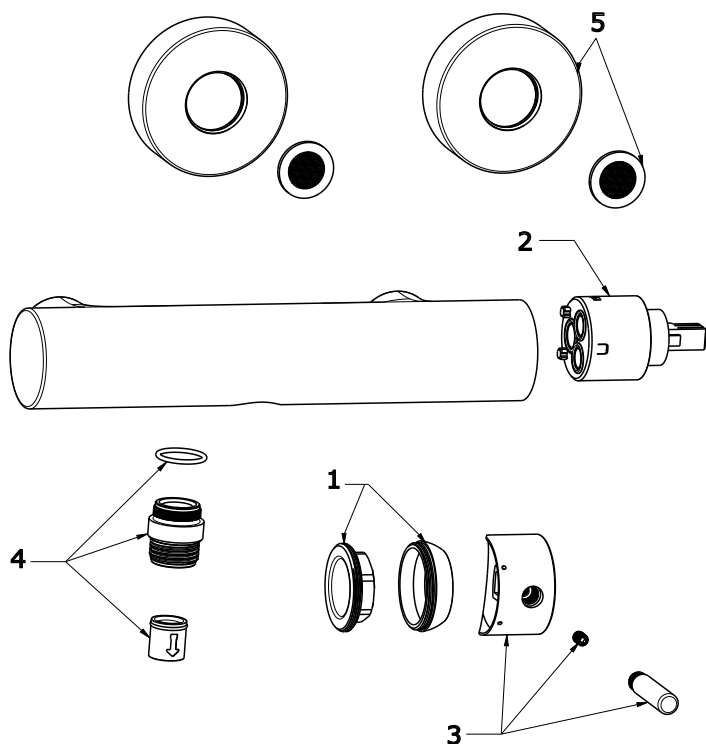

# ESPIRIT

**RAVAK®**

ES 032.00 Sprchová nástěnná baterie bez sprchového setu

Obj. č. (SIČ): X070200

Č.	Obj. č. (SIČ)	Náhradní díl	Cena bez DPH	Cena s DPH
1	X07P946	Montážní set rose gold brushed	121,49	147
2	X07P910	Krytka matice kartuše chrom	247,93	300
3	X07P827	Kartuše	542,15	656
4	X07P991	Páka chrom	228,93	277
5	X07P1086	Šroubení	407,44	493