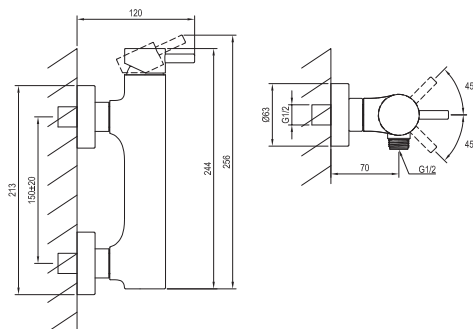

# ESPIRIT

**RAVAK®**

ES 032.00 Sprchová nástěnná baterie bez sprchového setu

Obj. č. (SIČ): X070200

Č.	Obj. č. (SIČ)	Náhradní díl	Cena bez DPH	Cena s DPH
1	X07P946	Montážní set rose gold brushed	121,49	147
2	X07P910	Krytka matice kartuše chrom	247,93	300
3	X07P827	Kartuše	542,15	656
4	X07P991	Páka chrom	228,93	277
5	X07P1086	Šroubení	407,44	493