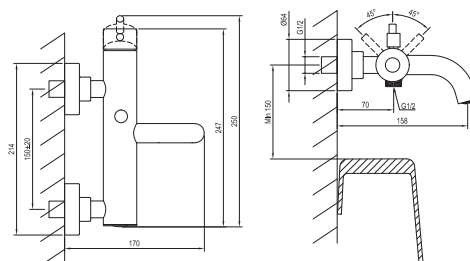

ESPIRIT

RAVAK®

ES 022.00 Vanová nástěnná baterie bez sprchového setu

Obj. č. (SIČ): X070199

Č.	Obj. č. (SIČ)	Náhradní díl	Cena bez DPH	Cena s DPH
1	X07P1095	Ventil červený	95,87	116
2	X07P1044	Perlátor	352,07	426
3	X07P915	Krytka matice kartuše chrom	247,93	300
4	X07P827	Kartuše	288,43	349
5	X07P1053	Přepínač	592,56	717
6	X07P998	Páka chrom	125,62	152
7	X07P956	Ovladač přepínače chrom	407,44	493