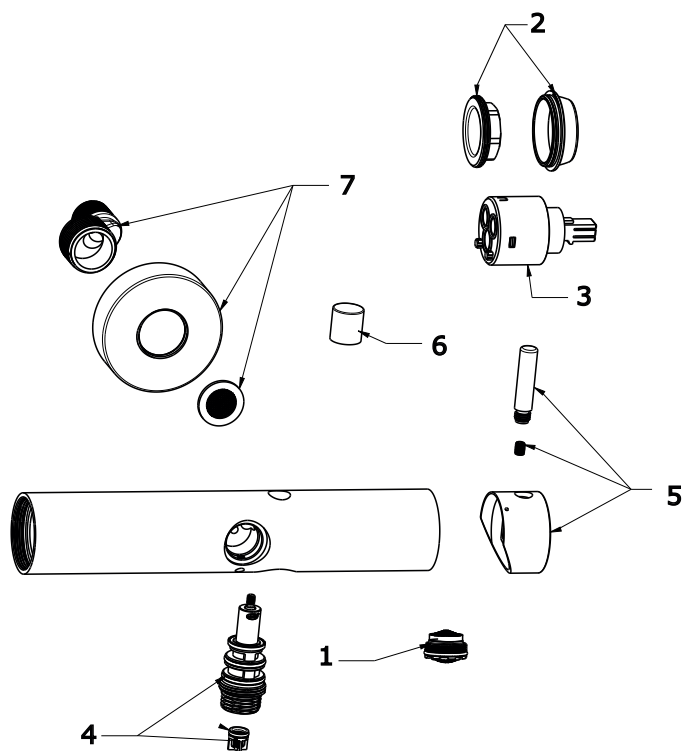

ESPIRIT

RAVAK®

ES 022.00 Vanová nástěnná baterie bez sprchového setu

Obj. č. (SIČ): X070199

Č.	Obj. č. (SIČ)	Náhradní díl	Cena bez DPH	Cena s DPH
1	X07P1095	Ventil červený	95,87	116
2	X07P1044	Perlátor	352,07	426
3	X07P915	Krytka matice kartuše chrom	247,93	300
4	X07P827	Kartuše	288,43	349
5	X07P1053	Přepínač	592,56	717
6	X07P998	Páka chrom	125,62	152
7	X07P956	Ovladač přepínače chrom	407,44	493