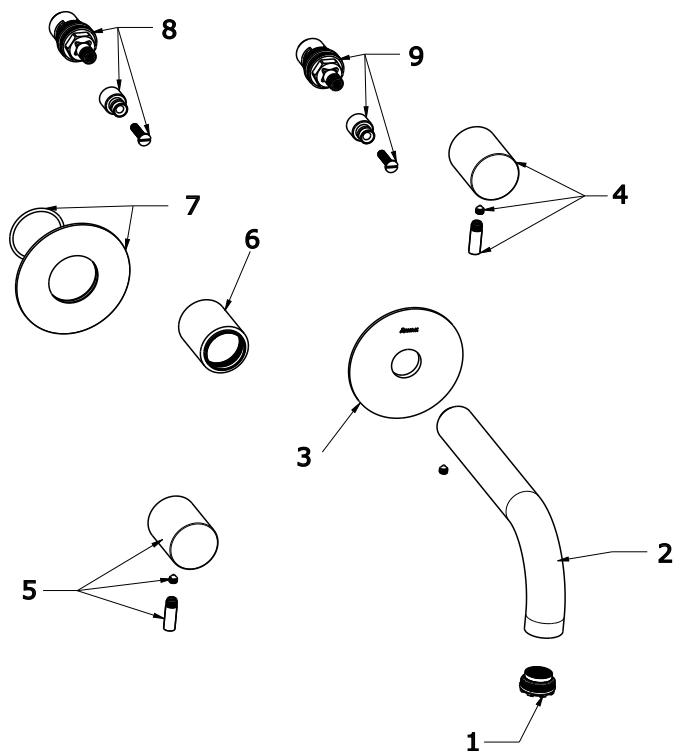

ESPIRIT

RAVAK[®]

ES 021.00.01 Vanová podomítková baterie s tělesem

Obj. č. (SIČ): X070197

Č.	Obj. č. (SIČ)	Náhradní díl	Cena bez DPH	Cena s DPH
1	X07P1036	Perlátor	95,87	116
2	X07P1044	Perlátor	2 362,81	2 859
3	X07P1113	Výtokové ramínko chrom	763,64	924
4	X07P942	Krytka chrom	1 018,18	1 232
5	X07P966	Ovladač studená chrom	1 018,18	1 232
6	X07P976	Ovladač teplá chrom	275,21	333
7	X07P870	Krycí válec chrom	869,42	1 052
8	X07P925	Krytka chrom	495,04	599
9	X07P1096	Ventil modrý	438,02	530