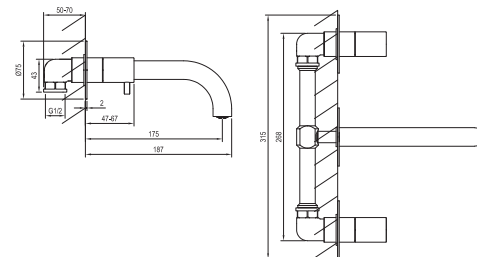

ESPIRIT

RAVAK[®]

ES 021.00.01 Vanová podomítková baterie s tělesem

Obj. č. (SIČ): X070197

Č.	Obj. č. (SIČ)	Náhradní díl	Cena bez DPH	Cena s DPH
1	X07P1036	Perlátor	95,87	116
2	X07P1044	Perlátor	2 362,81	2 859
3	X07P1113	Výtokové ramínko chrom	763,64	924
4	X07P942	Krytka chrom	1 018,18	1 232
5	X07P966	Ovladač studená chrom	1 018,18	1 232
6	X07P976	Ovladač teplá chrom	275,21	333
7	X07P870	Krycí válec chrom	869,42	1 052
8	X07P925	Krytka chrom	495,04	599
9	X07P1096	Ventil modrý	438,02	530